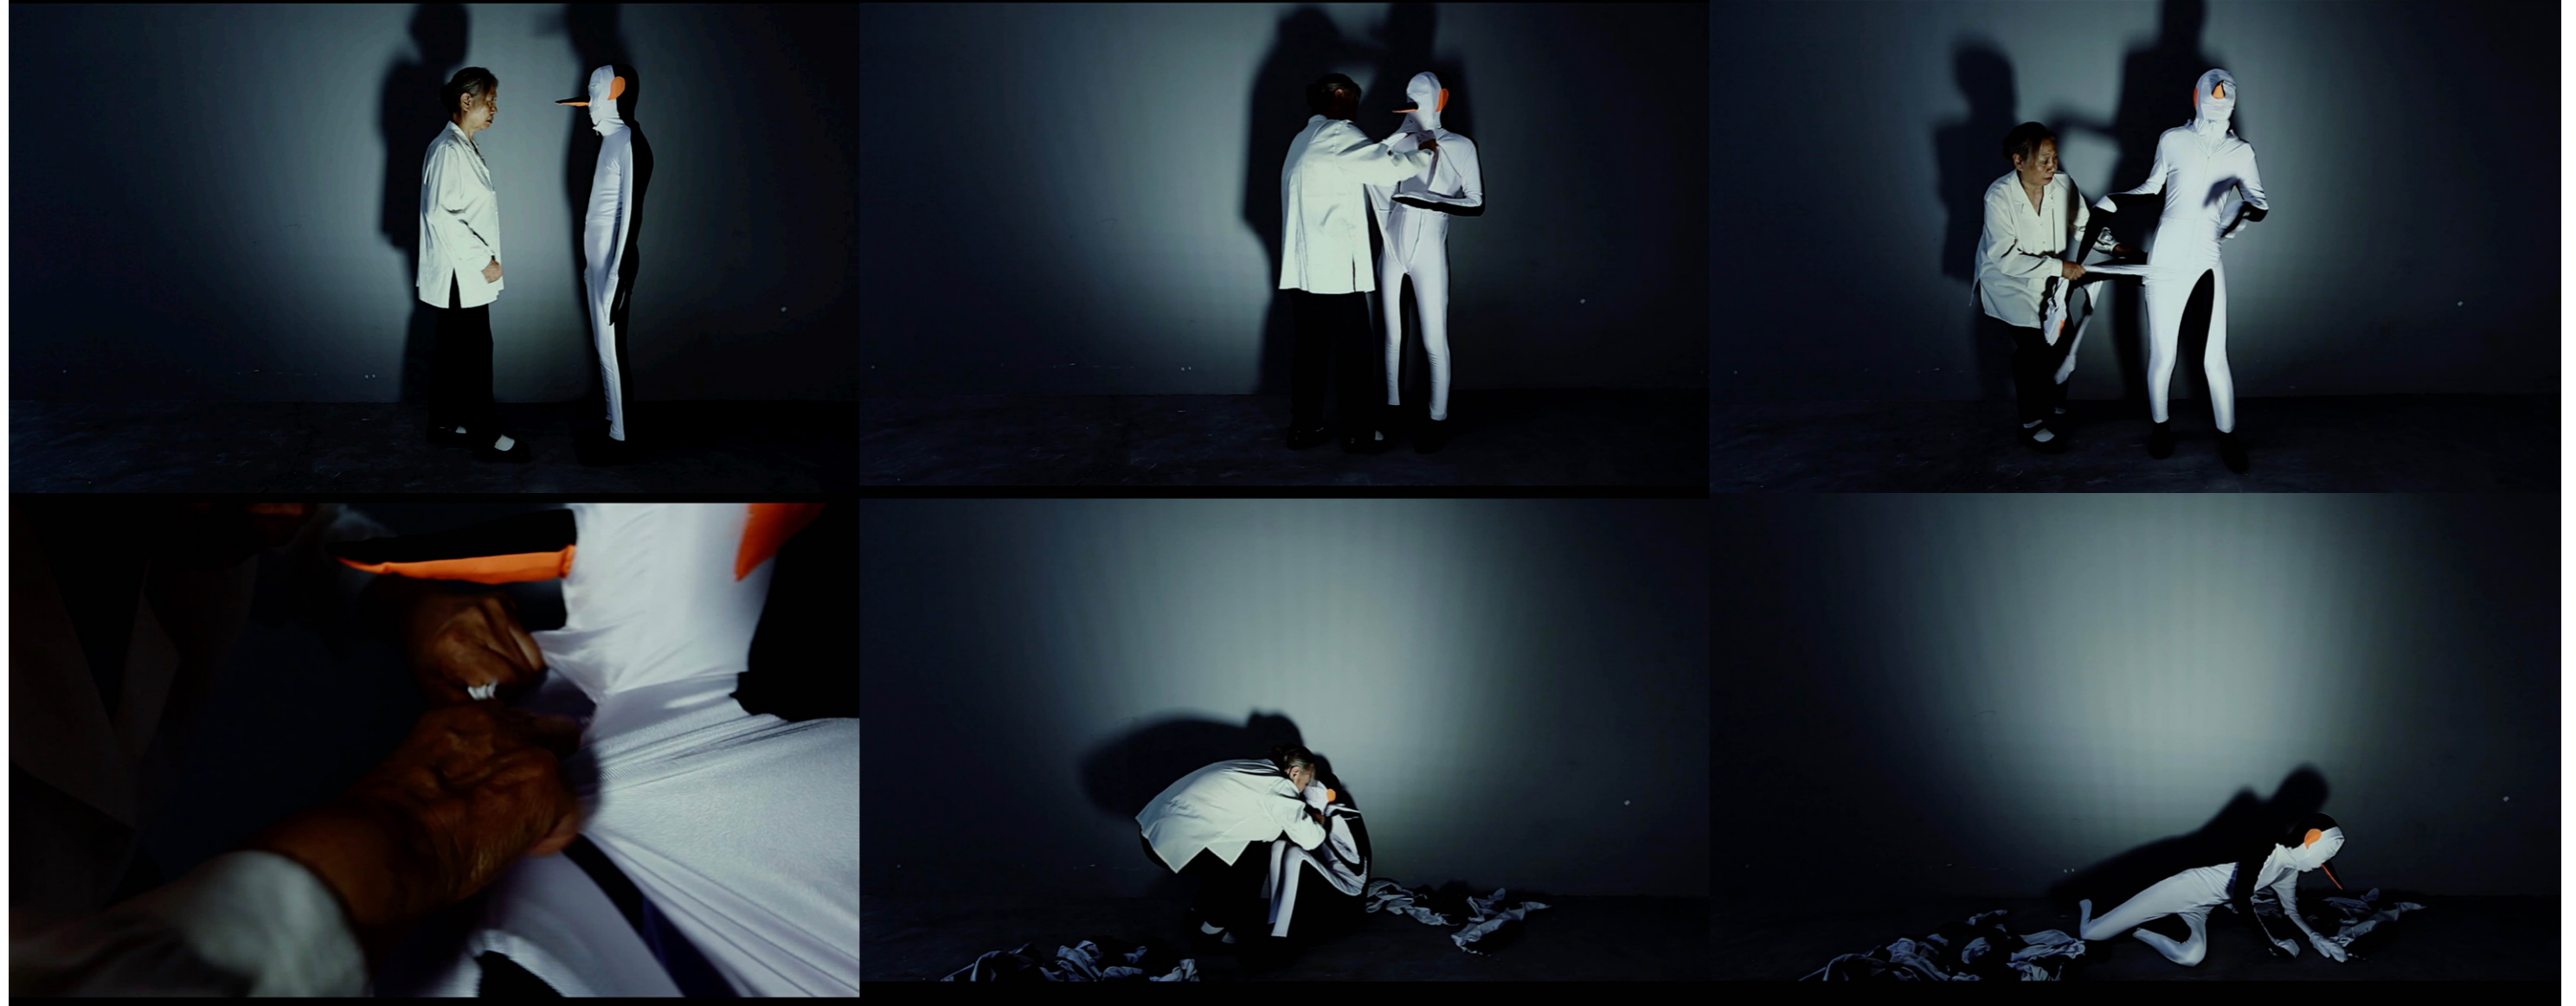

TRIUMPH

企鹅
Penguin

彩色单频录像
Color, single channel video
9' 42"
版本 1/5 | Edition 1/5
2015 - 2024