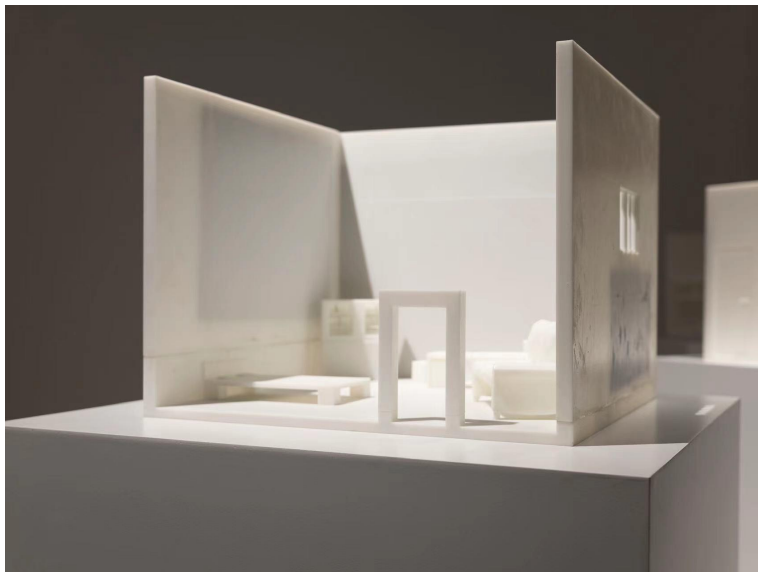

1 袁中天《沉默，温柔，疯狂的学院 #3》  
3D 打印树脂；478 x 550 x 342 毫米  
2024 年，武汉剩余空间  
图片鸣谢 SURPLUSSPACE 剩余空间

2 袁中天《童年房间 #6》  
3D 打印树脂；360 x 360 x 328 毫米  
2024 年，武汉剩余空间  
图片鸣谢 SURPLUSSPACE 剩余空间

3 袁中天《童年房间 #6》  
3D 打印树脂；360 x 360 x 328 毫米  
2024 年，武汉剩余空间  
图片鸣谢 SURPLUSSPACE 剩余空间

4 袁中天《家庭剧场 #2》  
3D 打印树脂；420 x 475 x 297 毫米  
2024 年，武汉剩余空间  
图片鸣谢 SURPLUSSPACE 剩余空间

13 袁中天《童年场景》

16 毫米胶片转数码视频；6 分 15 秒；2023

2024 年，武汉剩余空间

图片鸣谢 SURPLUSSPACE 剩余空间

14 袁中天《野合：第一回》

16 毫米胶片转数码视频；黑白，有声；15 分 48 秒；2024