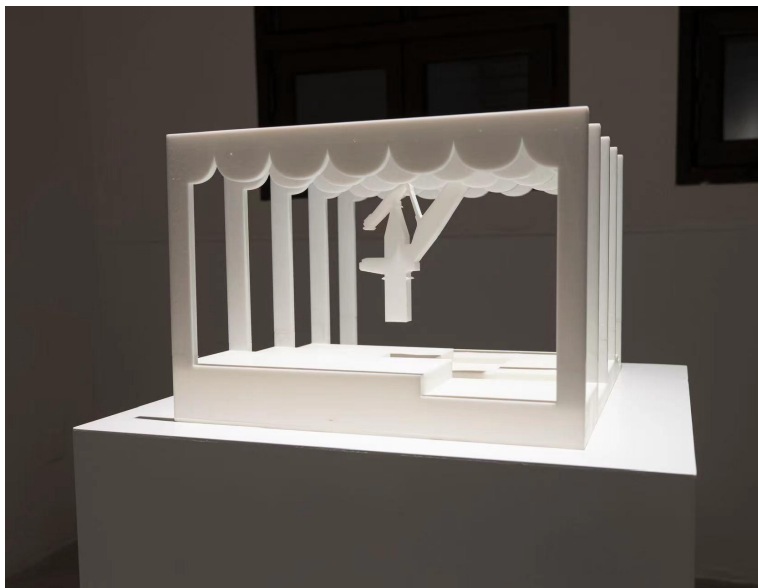

1 袁中天《沉默，温柔，疯狂的学院 #3》  
3D 打印树脂；478 x 550 x 342 毫米  
2024 年，武汉剩余空间  
图片鸣谢 SURPLUSSPACE 剩余空间

2 袁中天《童年房间 #6》  
3D 打印树脂；360 x 360 x 328 毫米  
2024 年，武汉剩余空间  
图片鸣谢 SURPLUSSPACE 剩余空间

3 袁中天《童年房间 #6》  
3D 打印树脂；360 x 360 x 328 毫米  
2024 年，武汉剩余空间  
图片鸣谢 SURPLUSSPACE 剩余空间

4 袁中天《家庭剧场 #2》  
3D 打印树脂；420 x 475 x 297 毫米  
2024 年，武汉剩余空间  
图片鸣谢 SURPLUSSPACE 剩余空间

13 袁中天《童年场景》

16 毫米胶片转数码视频；6 分 15 秒；2023

2024 年，武汉剩余空间

图片鸣谢 SURPLUSSPACE 剩余空间

14 袁中天《野合：第一回》

16 毫米胶片转数码视频；黑白，有声；15 分 48 秒；2024