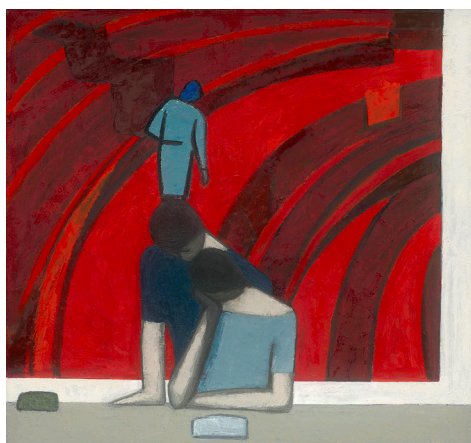

微信公号 | 势象艺术  
北京市朝阳区高碑店  
吉里国际艺术区 E2 E3  
010-5691 6379  
info@shixiangart.com

李青

孤独图书馆

布面油画

67 × 56 × 3 cm 2022

微信公号 | 势象艺术  
北京市朝阳区高碑店  
吉里国际艺术区 E2 E3  
010-5691 6379  
info@shixiangart.com

刘晓辉

梦境