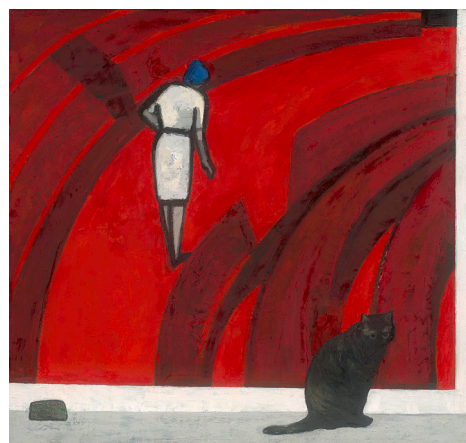

刘晓辉

梦境

布面油画

150 × 160 cm × 3 2023