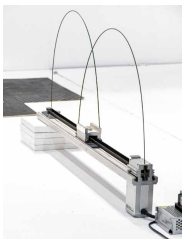

坐标, 2023

Oil on canvas 布面油画

200h x 150w cm

Muhan Wu 吴牧寒

Moving Mountain View

移动山景, 2022

Metal frame, carbon fiber, motors

金属架, 碳纤维, 电机