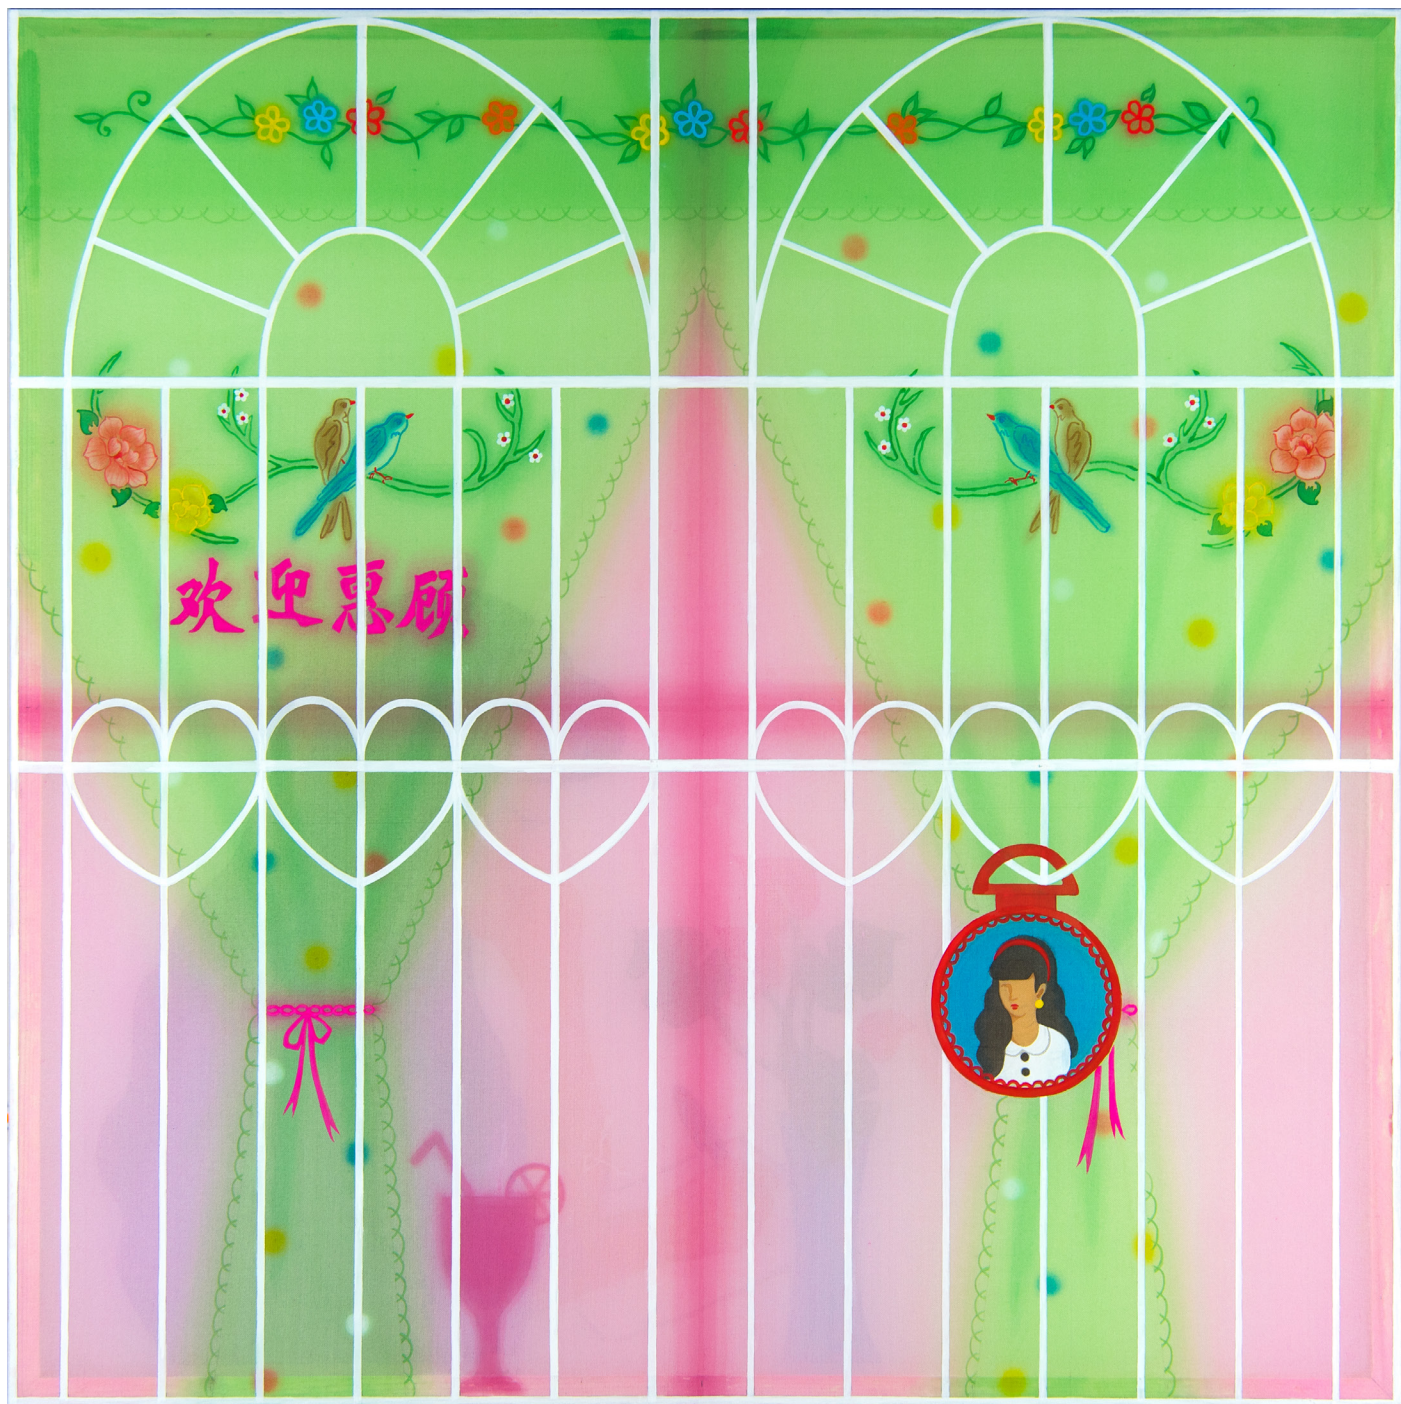

可以画廊
kě yǐ gallery