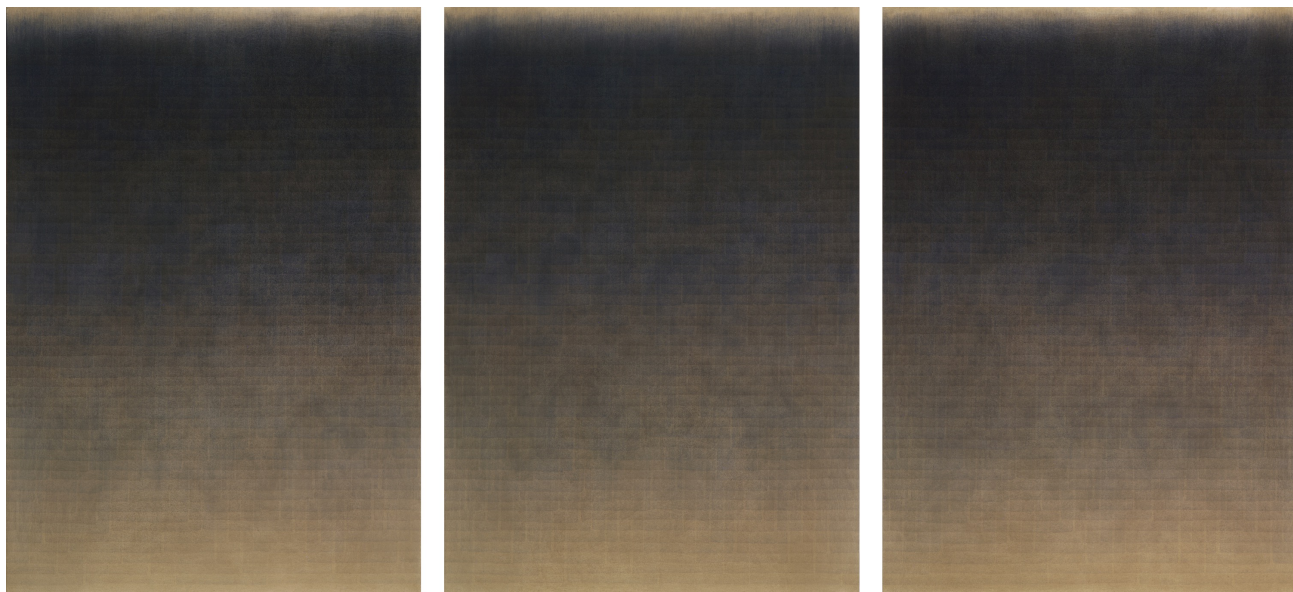

MATTHEW LIU FINE ARTS

沈忱 Shen Chen

无题作品 10256-23 *Untitled No.10256-23*

布面丙烯 Acrylic on canvas

170 x 360 cm (3 Panels 三联, 170 x 120 cm x 3)

2023