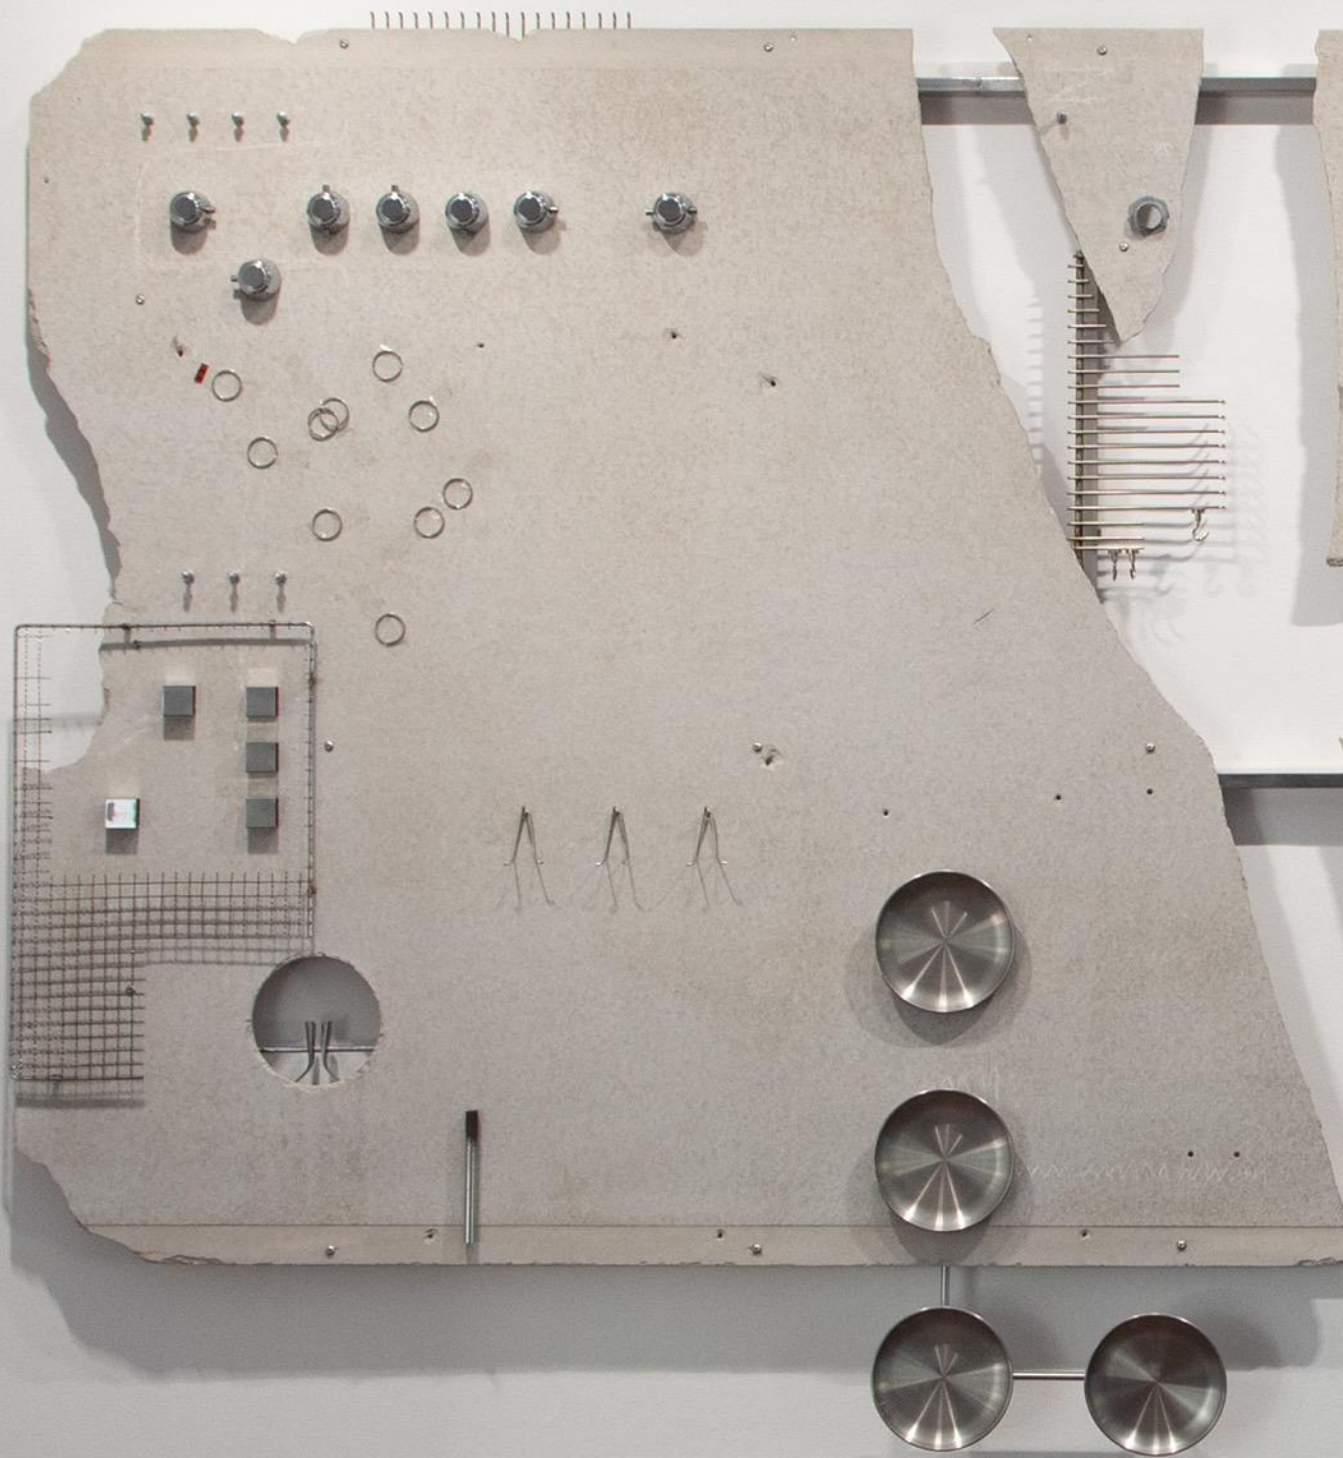

木、亚克力 Wood, acrylic
55 x 38 x 4 cm

李涛 LI Tao

十二级台阶 *12 Steps*, 2023–2024

铁、镀镍 Iron, nickel plating
54 × 13.5 × 48 cm

李涛 LI Tao

基地 Base, 2024

金属、石膏 Metal, plaster
228 x 150 x 10 cm

李涛 LI Tao