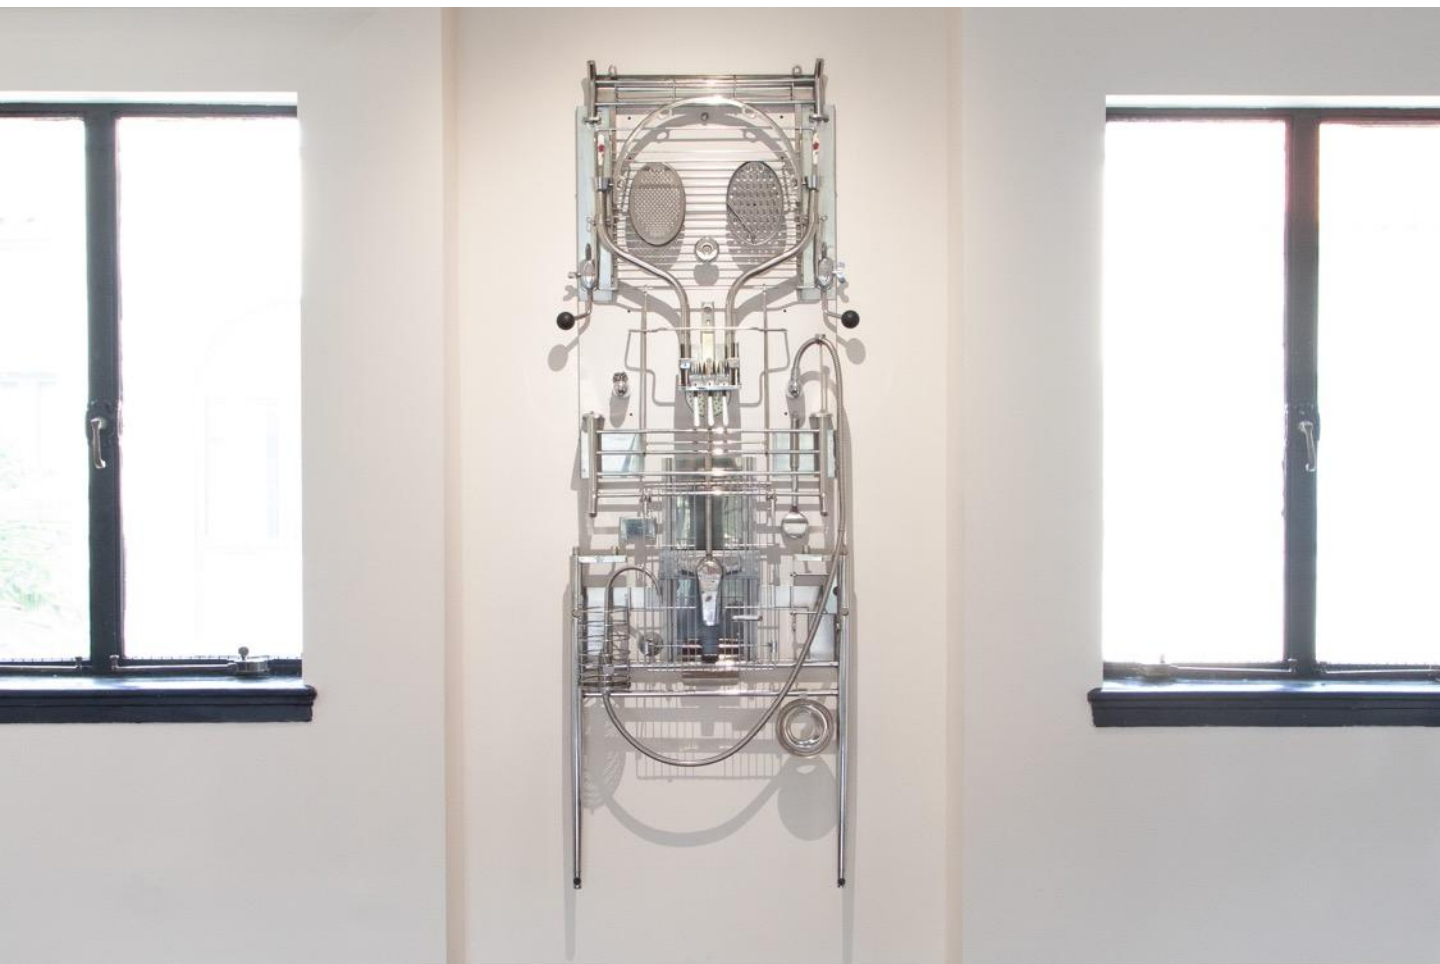

李涛 LI Tao

厨神 Chef God , 2024

不锈钢、塑料 Stainless steel, plastic
60 x 176 x 18 cm