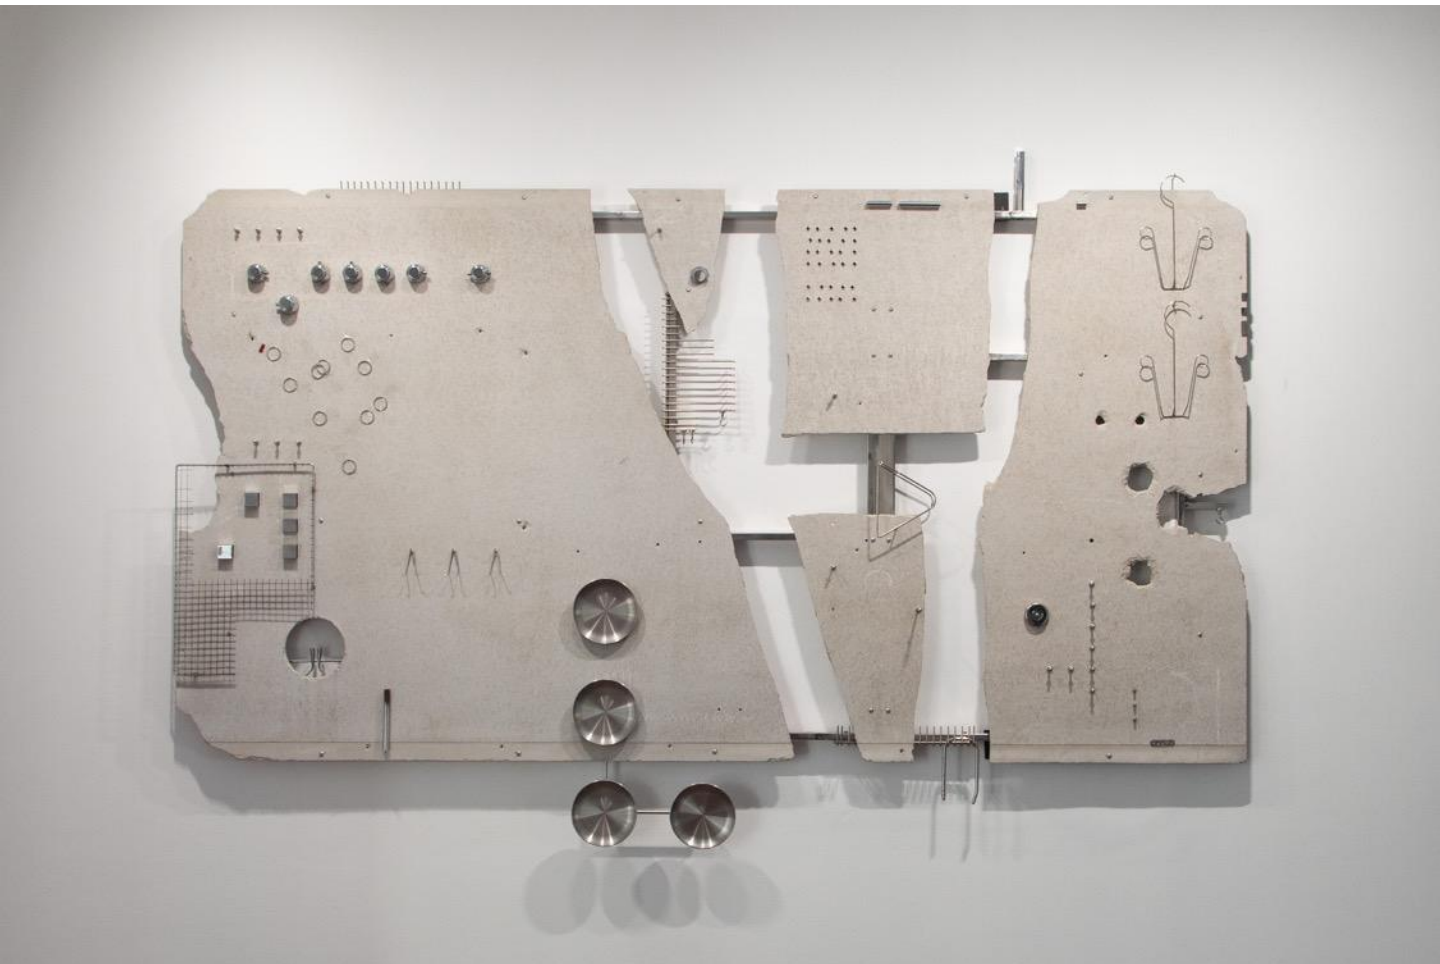

木、亚克力 Wood, acrylic
55 x 38 x 4 cm

李涛 LI Tao

十二级台阶 *12 Steps*, 2023–2024

铁、镀镍 Iron, nickel plating
54 × 13.5 × 48 cm

李涛 LI Tao

基地 Base, 2024

金属、石膏 Metal, plaster
228 x 150 x 10 cm

李涛 LI Tao