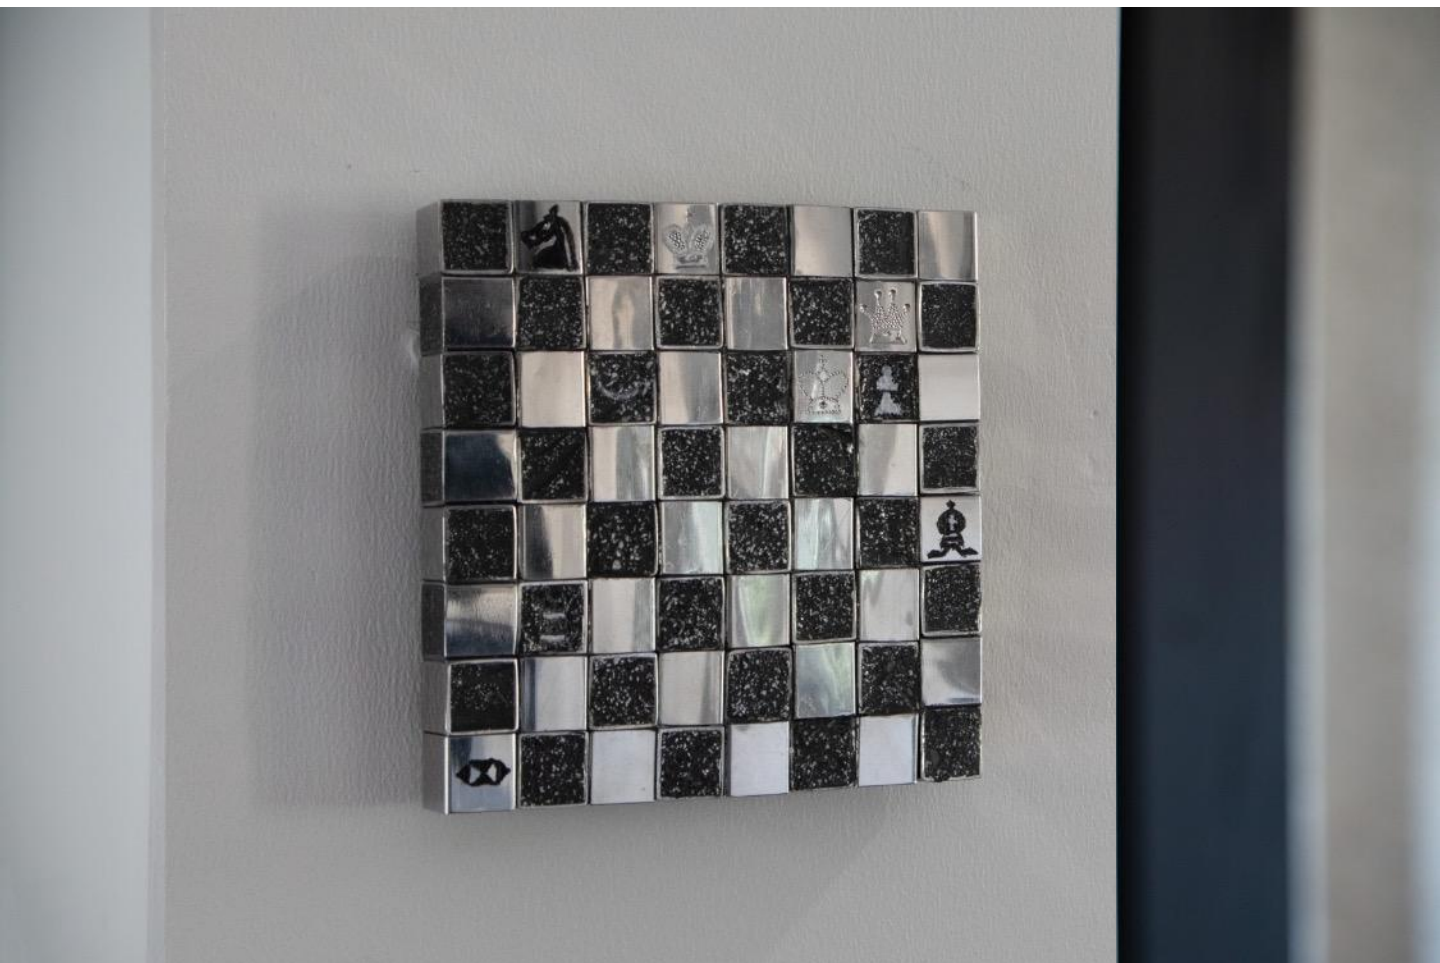

对弈 Chess Play · 2024

不锈钢 Stainless steel
260 x 83 x 80 cm

李涛 LI Tao

黑T恤 *Black T-Shirt* · 2023—2024

钢、木、钢筋、氟碳漆 Steel, wood, rebar, fluorocarbon paint
128.5 x 151 x 17.7 cm

李涛 LI Tao

蜻蜓 Dragonfly , 2024

不锈钢、树脂 Stainless steel, resin
16 x 14 x 42 cm