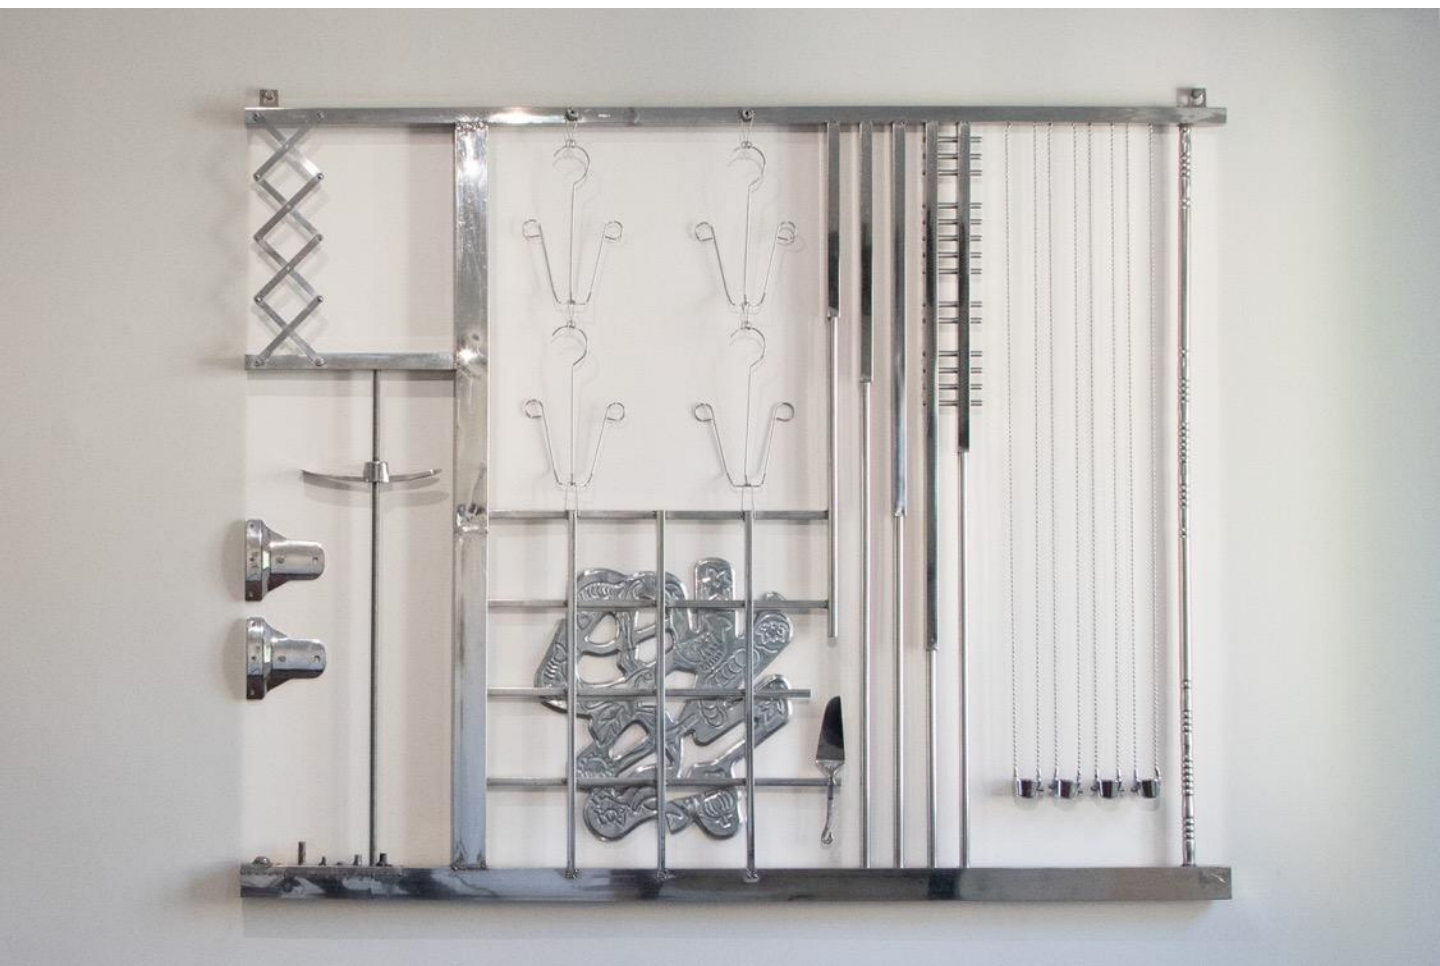

不锈钢、塑料 Stainless steel, plastic
35 x 105 x 4 cm

李涛 LI Tao

厨神 Chef God , 2024

不锈钢、塑料 Stainless steel, plastic
60 x 176 x 18 cm

李涛 LI Tao

花窗 *Flower Window* · 2024

不锈钢 Stainless steel
150 x 120 x 4 cm

李涛 LI Tao