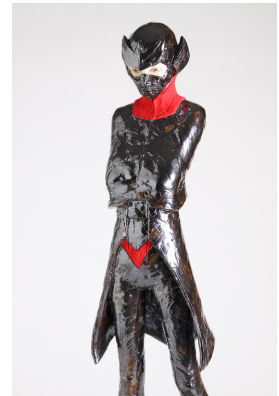

北川宏人
Hiroto Kitagawa

CU2303-mask,black

71x22x17cm

陶瓷釉彩

Ceramic, glaze

2023

北川宏人
Hiroto Kitagawa

CU2304-mask,yellow

73x22x17cm

陶瓷釉彩

Ceramic, glaze

2023

北川宏人
Hiroto Kitagawa

CU2305-mask, silver ore
73x24x16cm
陶瓷釉彩
Ceramic, glaze
2023

北川宏人
Hiroto Kitagawa

CU2306-blue cloak
70x21x15cm
陶瓷釉彩
Ceramic, glaze
2023

北川宏人

Hiroto Kitagawa

TU1802-white dress, crackle

64 x 14 x 11 cm

陶瓷釉彩

Ceramic, glaze

2018

北川宏人