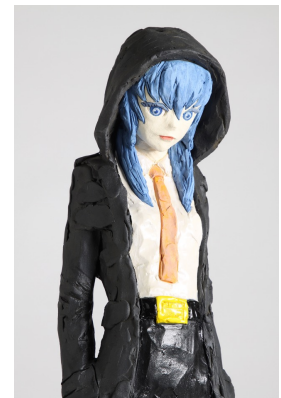

北川宏人
Hiroto Kitagawa

CU2310-mask, silver ore
50x17w12cm
陶瓷釉彩
Ceramic, glaze
2023

北川宏人
Hiroto Kitagawa

CU2311-ceramic doll
49x15x12cm
陶瓷釉彩
Ceramic, glaze
2023

北川宏人
Hiroto Kitagawa

CU2311-ceramic doll
49x15x12cm
陶瓷釉彩
Ceramic, glaze
2023