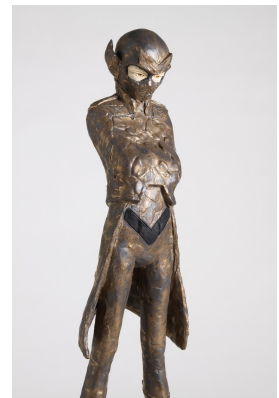

Tel. +86-10-5978-4838

btap@tokyo-gallery.com

北川宏人
Hiroto Kitagawa

CU2313-mask, sandy gold
167x58x27cm
陶瓷釉彩
Ceramic, glaze
2023

北川宏人
Hiroto Kitagawa

CU2307-mask, sandy gold

48x16x11cm

陶瓷釉彩

Ceramic, glaze

2023

北川宏人
Hiroto Kitagawa

CU2309-mask, pink hair

48x17x11cm

陶瓷釉彩

Ceramic, glaze

2023