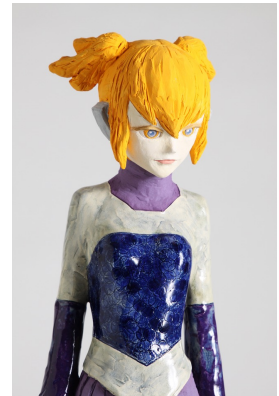

北川宏人
Hiroto Kitagawa

CU2310-mask, silver ore
50x17w12cm
陶瓷釉彩
Ceramic, glaze
2023

北川宏人
Hiroto Kitagawa

CU2311-ceramic doll
49x15x12cm
陶瓷釉彩
Ceramic, glaze
2023

北川宏人
Hiroto Kitagawa

CU2311-ceramic doll
49x15x12cm
陶瓷釉彩
Ceramic, glaze
2023