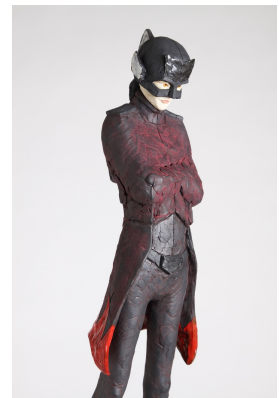

北川宏人
Hiroto Kitagawa

CU2303-mask,black

71x22x17cm

陶瓷釉彩

Ceramic, glaze

2023

北川宏人
Hiroto Kitagawa

CU2304-mask,yellow

73x22x17cm

陶瓷釉彩

Ceramic, glaze

2023

北川宏人
Hiroto Kitagawa

CU2305-mask, silver ore
73x24x16cm
陶瓷釉彩
Ceramic, glaze
2023

北川宏人
Hiroto Kitagawa

CU2306-blue cloak
70x21x15cm
陶瓷釉彩
Ceramic, glaze
2023