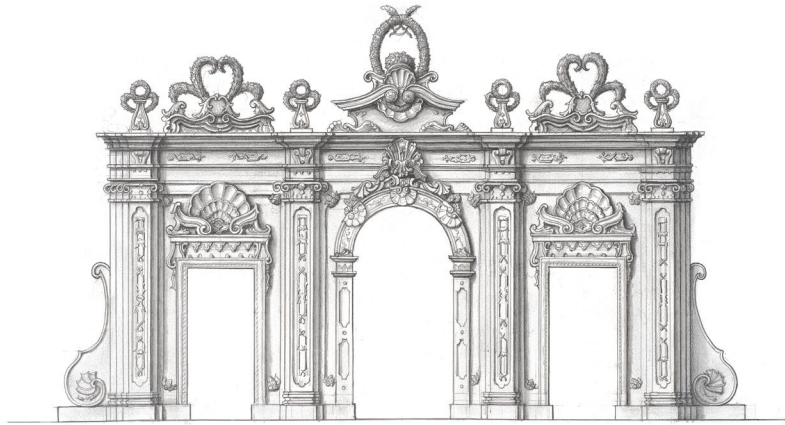

尤松

霽虹閣  
紙本水彩  
38 × 28cm | 2020

曲  
徑  
潭

尤  
松

曲径潭  
纸本水彩  
38 × 28cm | 2020

萬花亭

尤松

万花亭  
纸本水彩  
38 × 28cm | 2020

尤松

舞台  
纸本水彩  
38 × 28cm | 2020

养雀楼  
纸本水彩  
38 × 28cm | 2020

尤松

重塑西洋楼 - 纸本素描

迷宫西门和养雀笼  
纸本素描  
53 x 76cm | 2022

远瀛观和大水法  
纸本素描  
53 x 76cm | 2022

线法山东门和西门

纸本素描

53 x 76cm | 2022

观水法  
纸本素描  
53 x 76cm | 2022

方外观  
纸本素描  
53 x 76cm | 2022

亭子

纸本素描

76 x 53cm | 2022

线法门和谐奇趣翼楼