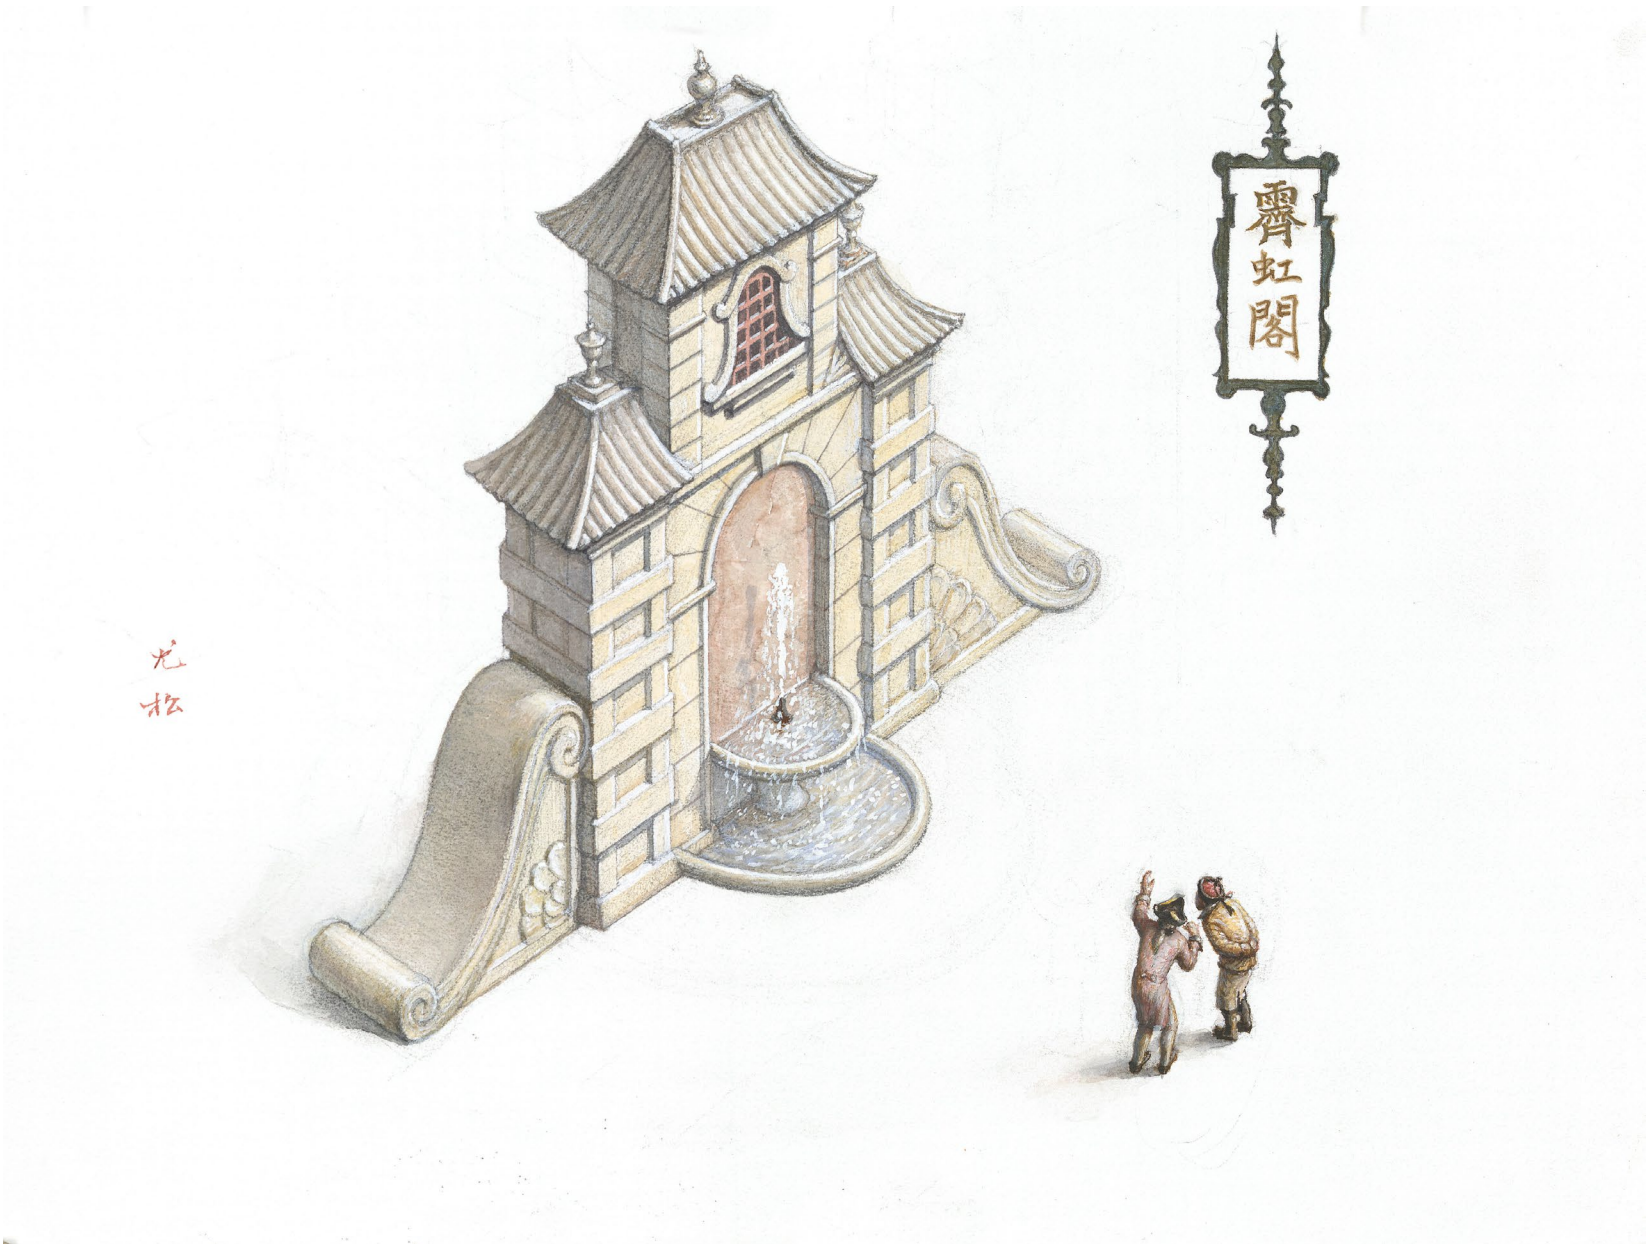

尤  
松

海瀛觀

尤松

海瀛觀  
紙本水彩  
38 × 28cm | 2020

花园  
尤松

花园

纸本水彩

38 × 28cm | 2020

尤松

霽虹閣  
紙本水彩  
38 × 28cm | 2020

曲  
徑  
潭

尤  
松

曲径潭  
纸本水彩  
38 × 28cm | 2020

萬花亭

尤松

万花亭  
纸本水彩  
38 × 28cm | 2020