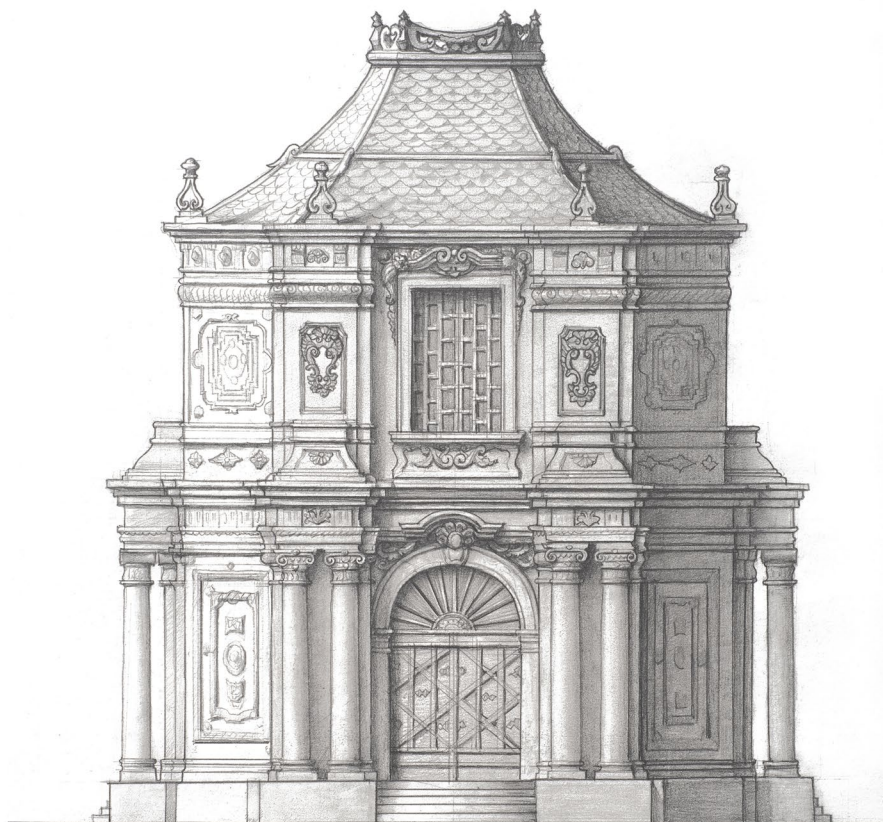

尤松

舞台  
纸本水彩  
38 × 28cm | 2020

养雀楼  
纸本水彩  
38 × 28cm | 2020

尤松

重塑西洋楼 - 纸本素描

迷宫西门和养雀笼  
纸本素描  
53 x 76cm | 2022

远瀛观和大水法  
纸本素描  
53 x 76cm | 2022

线法山东门和西门

纸本素描

53 x 76cm | 2022

观水法  
纸本素描  
53 x 76cm | 2022

方外观  
纸本素描  
53 x 76cm | 2022

亭子

纸本素描

76 x 53cm | 2022

线法门和谐奇趣翼楼

纸本素描

76 x 53cm | 2022

门饰之一  
纸本素描  
76 x 53cm | 2022

门饰之二  
纸本素描  
76 x 53cm | 2022

壁饰  
纸本素描  
76 x 53cm | 2022

柱饰之一  
纸本素描  
76 x 53cm | 2022

柱饰之二  
纸本素描  
76 x 53cm | 2022

柱饰之三

纸本素描

76 x 53cm | 2022

海宴堂

纸本素描

76 x 53cm | 2022

谐奇趣主楼

纸本素描

76 x 53cm | 2022