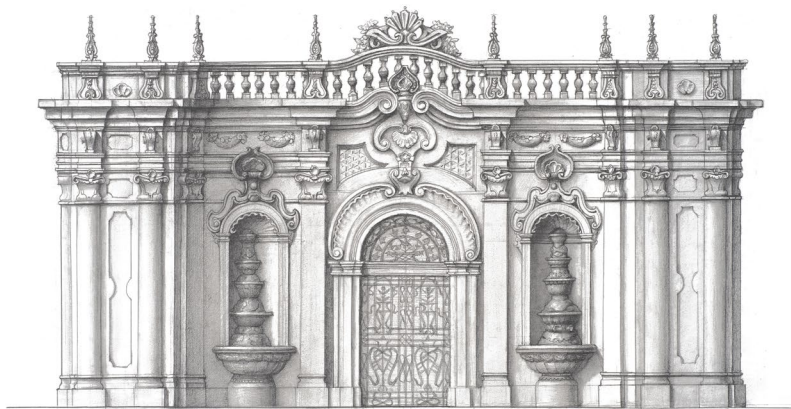

尤松

霽虹閣  
紙本水彩  
38 × 28cm | 2020

曲  
徑  
潭

尤  
松

曲径潭  
纸本水彩  
38 × 28cm | 2020

萬花亭

尤松

万花亭  
纸本水彩  
38 × 28cm | 2020

尤松

舞台  
纸本水彩  
38 × 28cm | 2020

养雀楼  
纸本水彩  
38 × 28cm | 2020

尤松

重塑西洋楼 - 纸本素描

迷宫西门和养雀笼  
纸本素描  
53 x 76cm | 2022

远瀛观和大水法  
纸本素描  
53 x 76cm | 2022

线法山东门和西门

纸本素描

53 x 76cm | 2022

观水法  
纸本素描  
53 x 76cm | 2022

方外观  
纸本素描  
53 x 76cm | 2022

亭子

纸本素描

76 x 53cm | 2022

线法门和谐奇趣翼楼