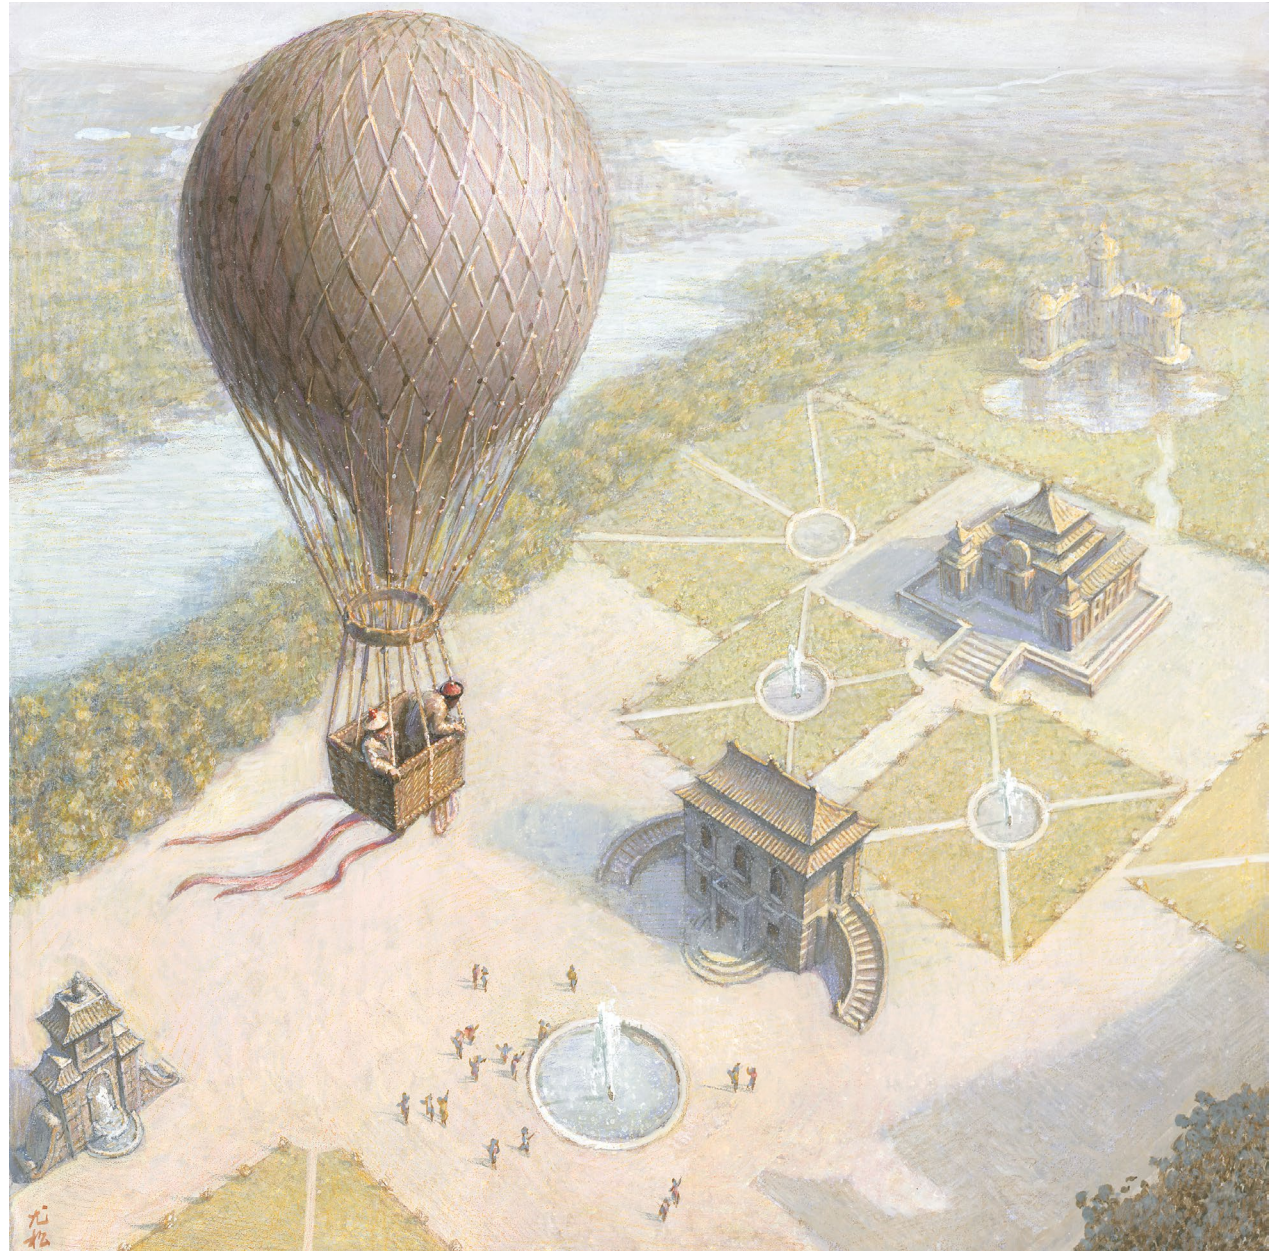

36 x 36cm | 2020

尤松

再造西洋楼之 9

纸本水彩

36 x 36cm | 2020

尤松

再造西洋楼之 10

纸本水彩