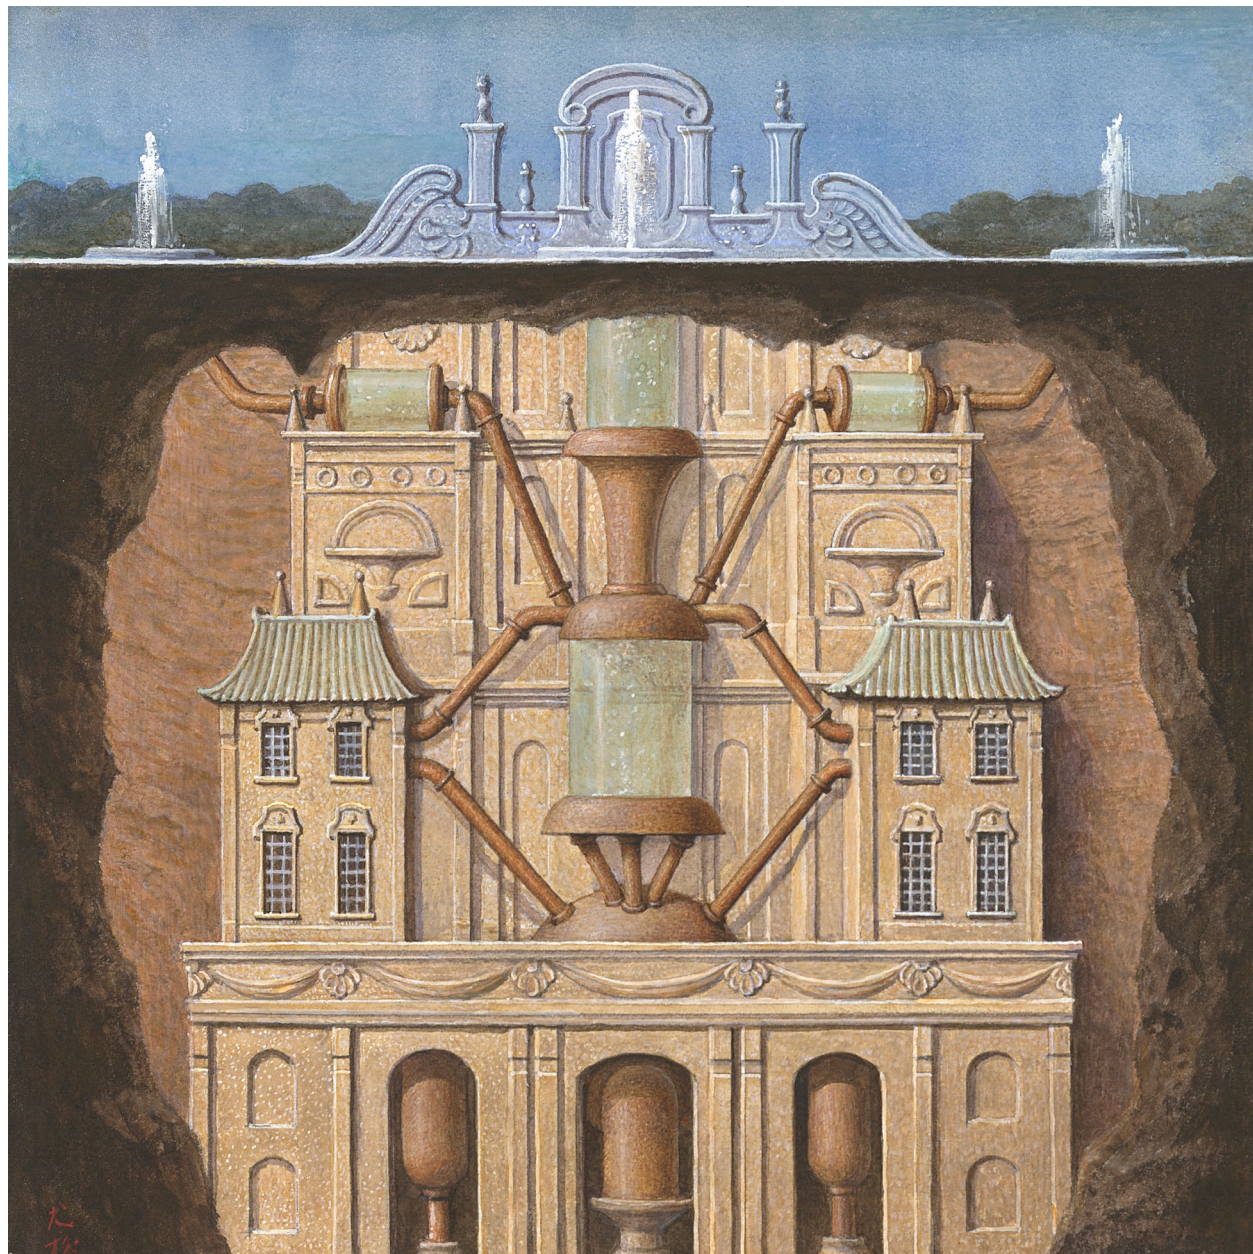

梦幻西洋楼

再造西洋楼之1

纸本水彩

36 x 36cm | 2020

再造西洋楼之2  
纸本水彩  
36 x 36cm | 2020

再造西洋楼之 4

纸本水彩

36 x 36cm | 2020