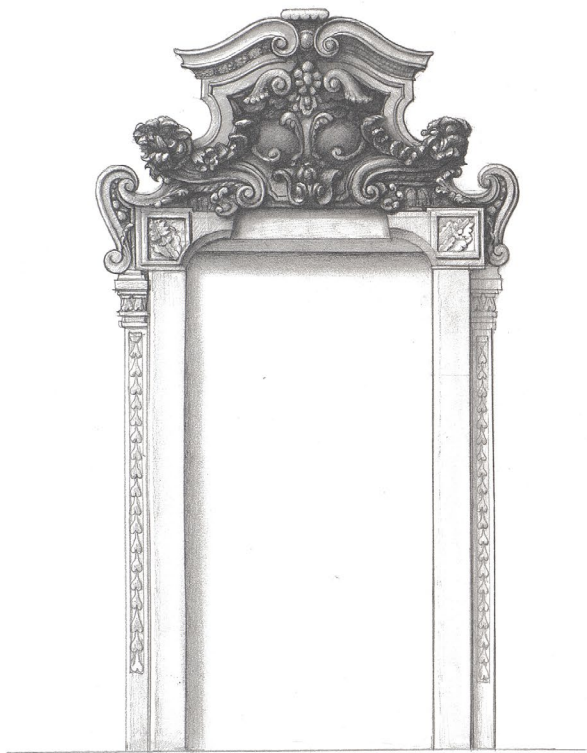

尤松

舞台  
纸本水彩  
38 × 28cm | 2020

养雀楼  
纸本水彩  
38 × 28cm | 2020

尤松

重塑西洋楼 - 纸本素描

迷宫西门和养雀笼  
纸本素描  
53 x 76cm | 2022

远瀛观和大水法  
纸本素描  
53 x 76cm | 2022

线法山东门和西门

纸本素描

53 x 76cm | 2022

观水法  
纸本素描  
53 x 76cm | 2022

方外观  
纸本素描  
53 x 76cm | 2022

亭子

纸本素描

76 x 53cm | 2022

线法门和谐奇趣翼楼

纸本素描

76 x 53cm | 2022

门饰之一  
纸本素描  
76 x 53cm | 2022

门饰之二  
纸本素描  
76 x 53cm | 2022

壁饰  
纸本素描  
76 x 53cm | 2022

柱饰之一  
纸本素描  
76 x 53cm | 2022

柱饰之二  
纸本素描  
76 x 53cm | 2022

柱饰之三

纸本素描

76 x 53cm | 2022

海宴堂

纸本素描

76 x 53cm | 2022

谐奇趣主楼

纸本素描

76 x 53cm | 2022