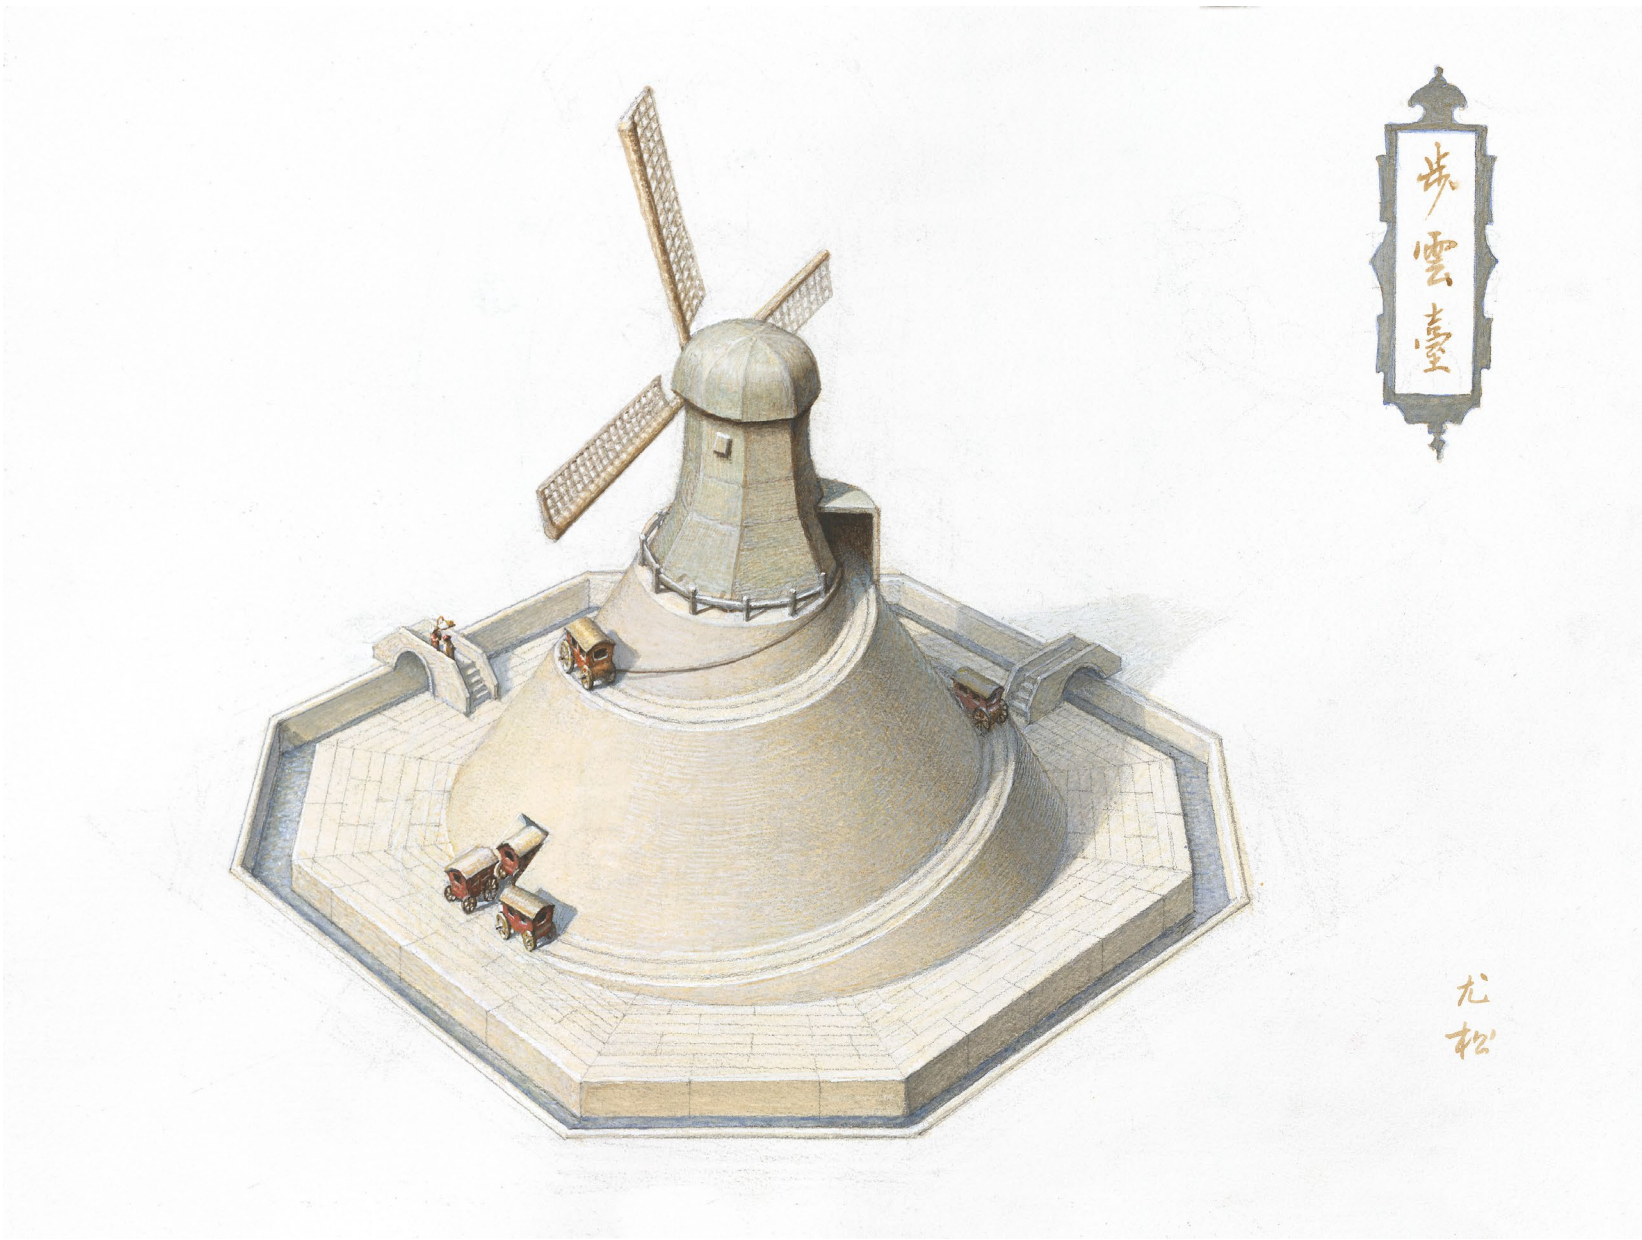

再造西洋楼

碧格馆  
纸本水彩  
38 × 28cm | 2020

碧格館

尤松

步云臺

尤松

步云台  
纸本水彩  
38 × 28cm | 2020

暢音臺