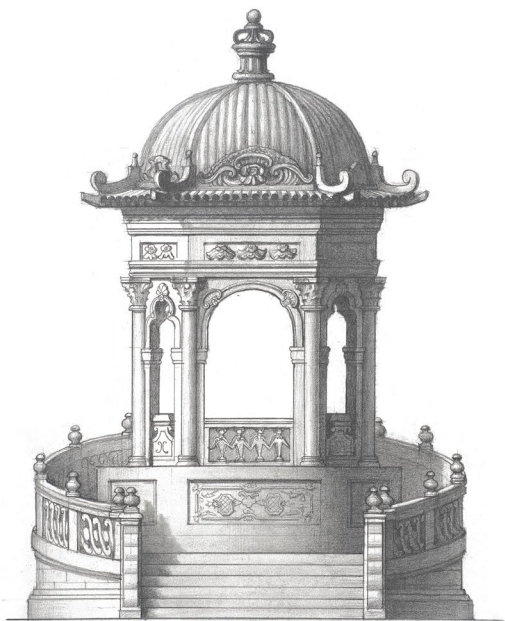

尤松

舞台  
纸本水彩  
38 × 28cm | 2020

养雀楼  
纸本水彩  
38 × 28cm | 2020

尤松

重塑西洋楼 - 纸本素描

迷宫西门和养雀笼  
纸本素描  
53 x 76cm | 2022

远瀛观和大水法  
纸本素描  
53 x 76cm | 2022

线法山东门和西门

纸本素描

53 x 76cm | 2022

观水法  
纸本素描  
53 x 76cm | 2022

方外观  
纸本素描  
53 x 76cm | 2022

亭子

纸本素描

76 x 53cm | 2022

线法门和谐奇趣翼楼

纸本素描

76 x 53cm | 2022

门饰之一  
纸本素描  
76 x 53cm | 2022

门饰之二  
纸本素描  
76 x 53cm | 2022

壁饰  
纸本素描  
76 x 53cm | 2022

柱饰之一  
纸本素描  
76 x 53cm | 2022

柱饰之二  
纸本素描  
76 x 53cm | 2022

柱饰之三

纸本素描

76 x 53cm | 2022

海宴堂

纸本素描

76 x 53cm | 2022

谐奇趣主楼

纸本素描

76 x 53cm | 2022