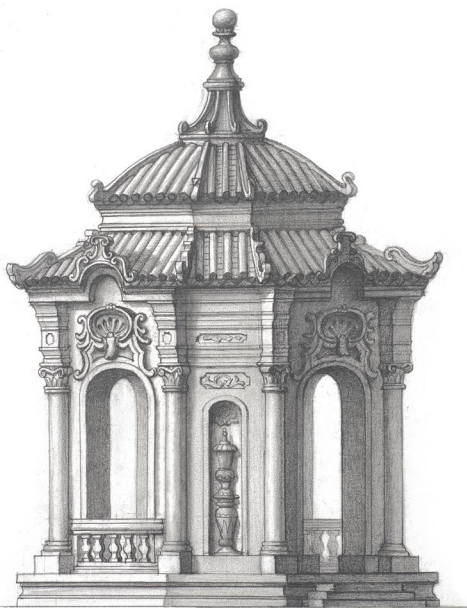

尤松

舞台  
纸本水彩  
38 × 28cm | 2020

养雀楼  
纸本水彩  
38 × 28cm | 2020

尤松

重塑西洋楼 - 纸本素描

迷宫西门和养雀笼  
纸本素描  
53 x 76cm | 2022

远瀛观和大水法  
纸本素描  
53 x 76cm | 2022

线法山东门和西门

纸本素描

53 x 76cm | 2022

观水法  
纸本素描  
53 x 76cm | 2022

方外观  
纸本素描  
53 x 76cm | 2022

亭子

纸本素描

76 x 53cm | 2022

线法门和谐奇趣翼楼

纸本素描

76 x 53cm | 2022

门饰之一  
纸本素描  
76 x 53cm | 2022

门饰之二  
纸本素描  
76 x 53cm | 2022

壁饰  
纸本素描  
76 x 53cm | 2022

柱饰之一  
纸本素描  
76 x 53cm | 2022

柱饰之二  
纸本素描  
76 x 53cm | 2022

柱饰之三

纸本素描

76 x 53cm | 2022

海宴堂

纸本素描

76 x 53cm | 2022

谐奇趣主楼

纸本素描

76 x 53cm | 2022