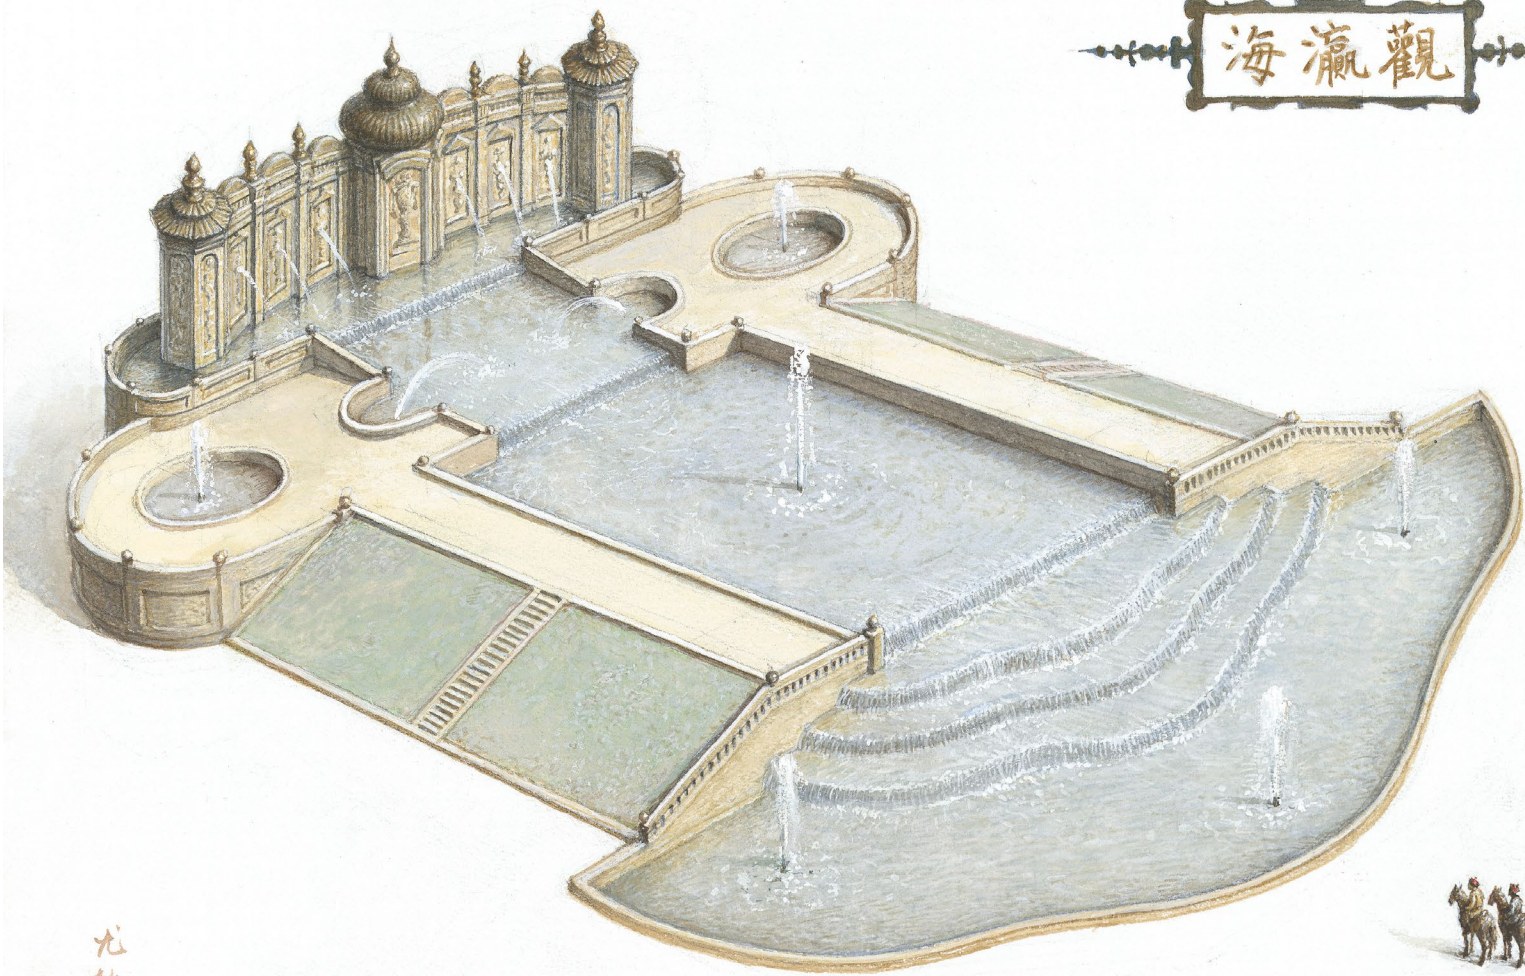

再造西洋楼

碧格馆  
纸本水彩  
38 × 28cm | 2020

碧格館

尤松

步云臺

尤松

步云台  
纸本水彩  
38 × 28cm | 2020

暢音臺

尤松

暢音台  
紙本水彩  
38 × 28cm | 2020

楓丹泉

尤松

哥特楼

尤松

哥特楼  
纸本水彩  
38 × 28cm | 2020

觀  
靜  
波

尤  
松

海瀛觀

尤松

海瀛觀  
紙本水彩  
38 × 28cm | 2020

花园  
尤松

花园

纸本水彩

38 × 28cm | 2020

尤松

霽虹閣  
紙本水彩  
38 × 28cm | 2020

曲  
徑  
潭

尤  
松

曲径潭  
纸本水彩  
38 × 28cm | 2020

萬花亭

尤松

万花亭  
纸本水彩  
38 × 28cm | 2020