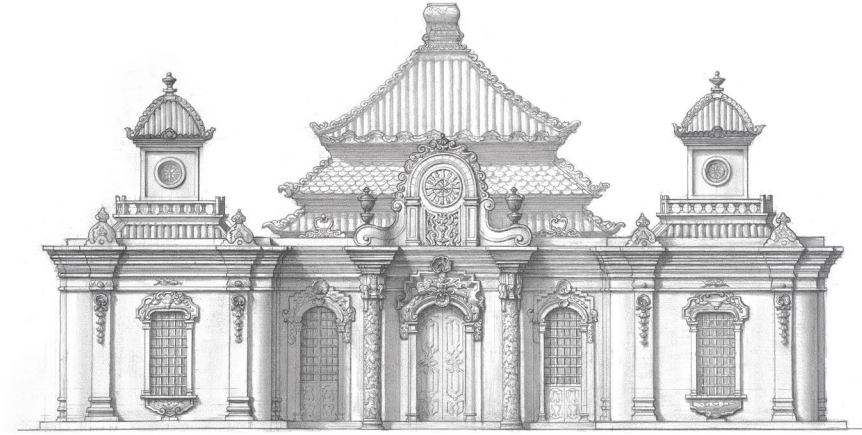

尤松

霽虹閣  
紙本水彩  
38 × 28cm | 2020

曲  
徑  
潭

尤  
松

曲径潭  
纸本水彩  
38 × 28cm | 2020

萬花亭

尤松

万花亭  
纸本水彩  
38 × 28cm | 2020

尤松

舞台  
纸本水彩  
38 × 28cm | 2020

养雀楼  
纸本水彩  
38 × 28cm | 2020

尤松

重塑西洋楼 - 纸本素描

迷宫西门和养雀笼  
纸本素描  
53 x 76cm | 2022

远瀛观和大水法  
纸本素描  
53 x 76cm | 2022

线法山东门和西门

纸本素描

53 x 76cm | 2022

观水法  
纸本素描  
53 x 76cm | 2022

方外观  
纸本素描  
53 x 76cm | 2022

亭子

纸本素描

76 x 53cm | 2022

线法门和谐奇趣翼楼