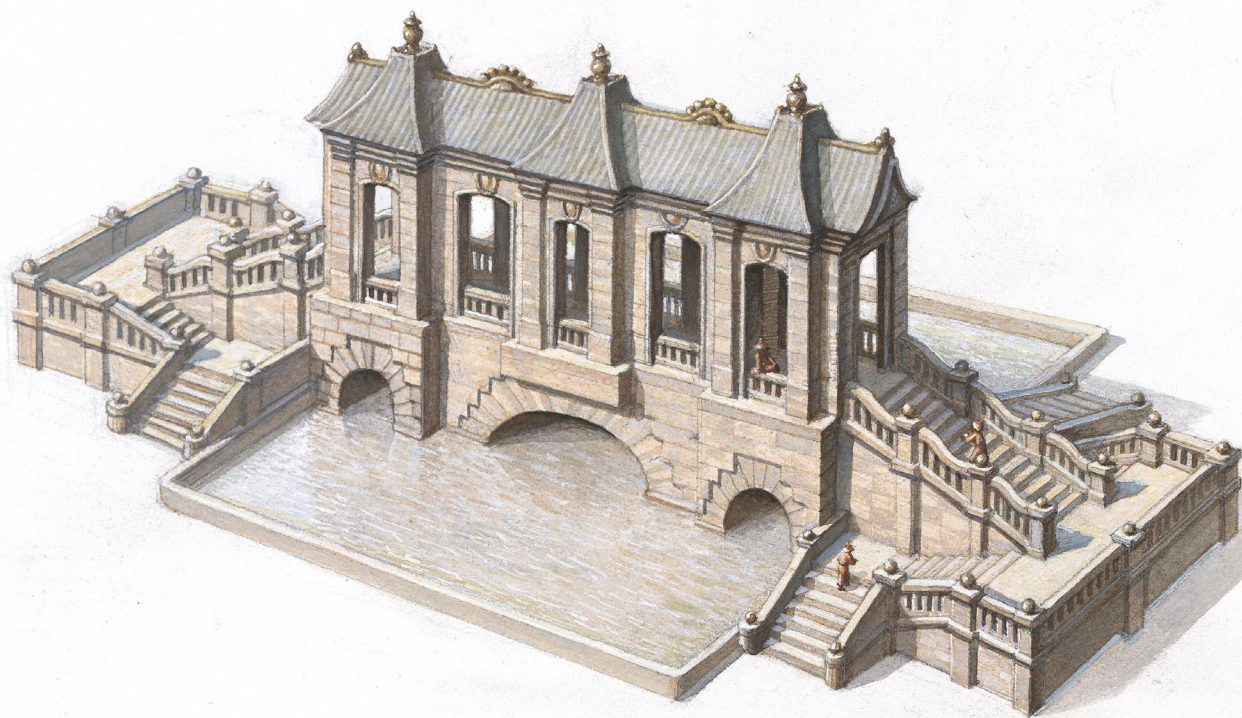

尤松

暢音台  
紙本水彩  
38 × 28cm | 2020

楓丹泉

尤松

哥特楼

尤松

哥特楼  
纸本水彩  
38 × 28cm | 2020

觀  
靜  
波

尤  
松

海瀛觀

尤松

海瀛觀  
紙本水彩  
38 × 28cm | 2020

花园  
尤松

花园

纸本水彩

38 × 28cm | 2020

尤松

霽虹閣  
紙本水彩  
38 × 28cm | 2020

曲  
徑  
潭

尤  
松

曲径潭  
纸本水彩  
38 × 28cm | 2020

萬花亭

尤松

万花亭  
纸本水彩  
38 × 28cm | 2020