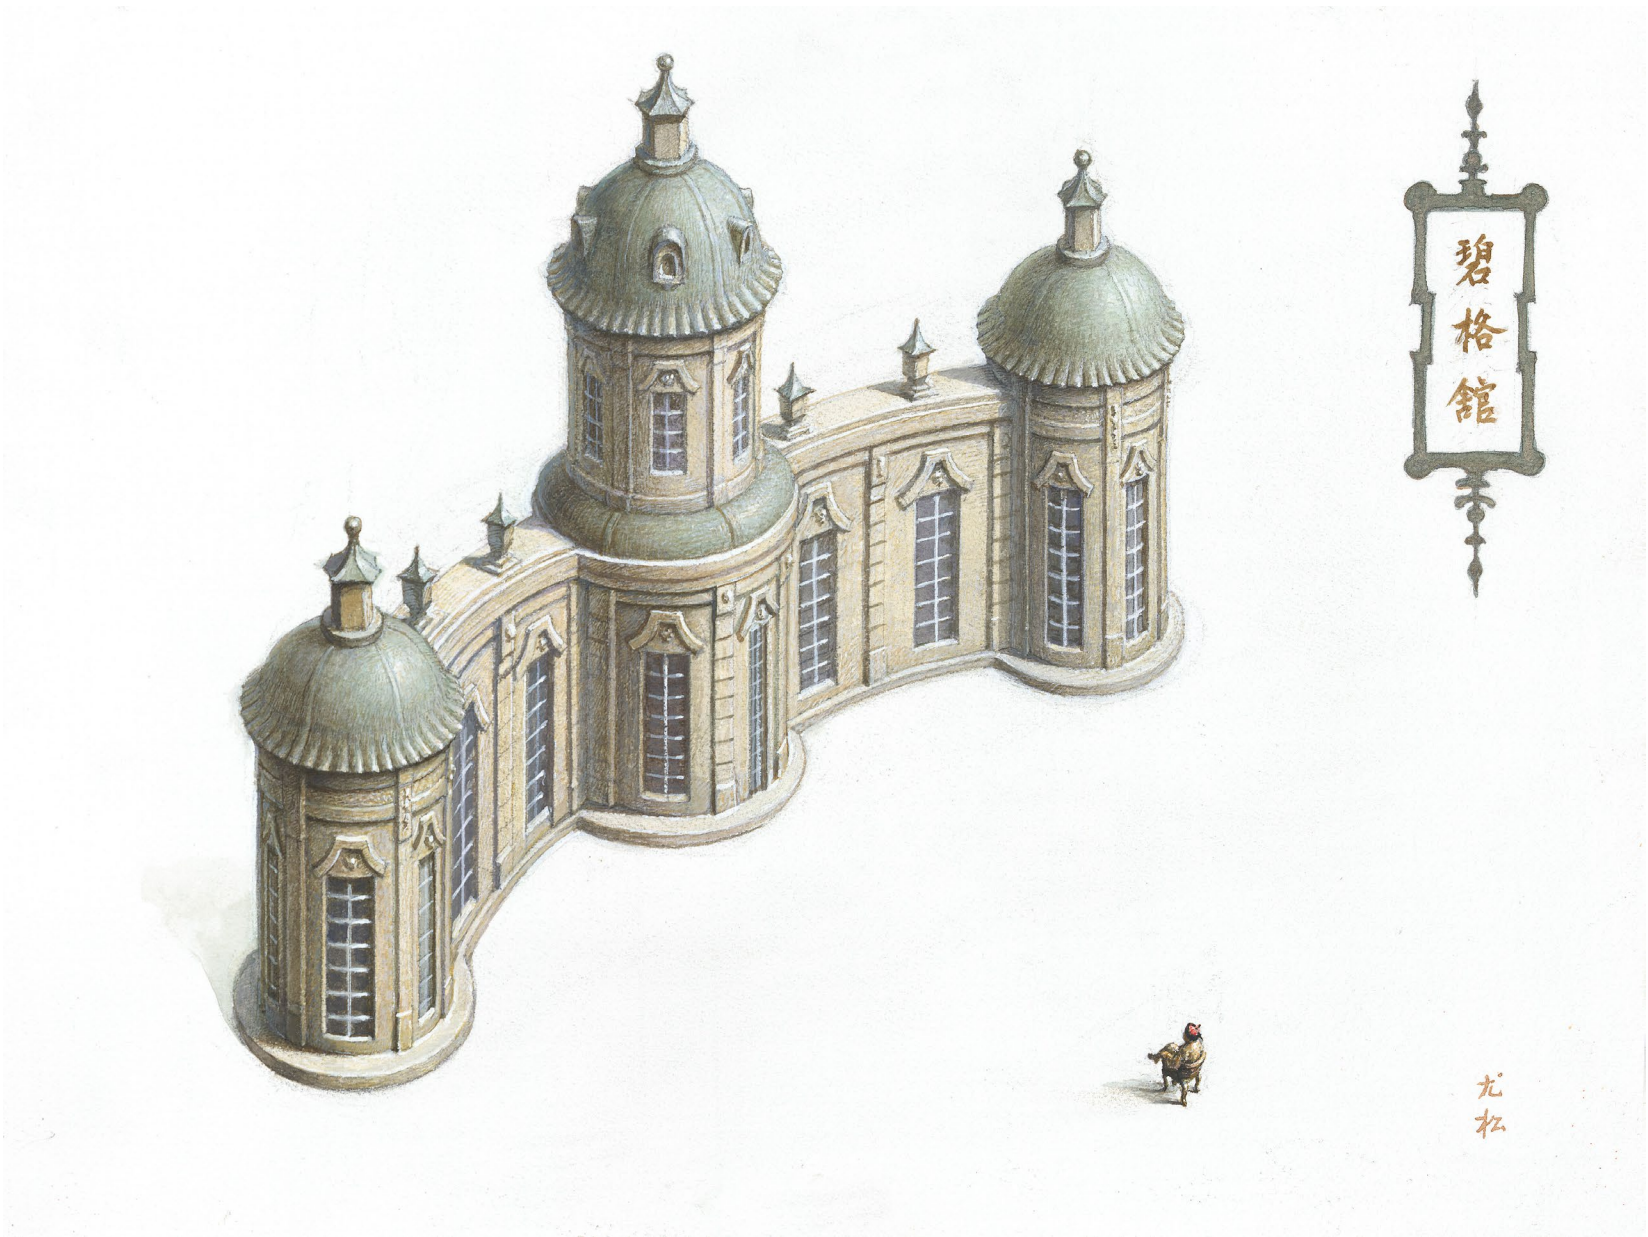

36 x 36cm | 2020

尤松

再造西洋楼之 11  
纸本水彩  
36 x 36cm | 2020

再造西洋楼之 12  
纸本水彩  
36 x 36cm | 2020

再造西洋楼之 13  
纸本水彩  
36 x 36cm | 2020

再造西洋楼之 14  
纸本水彩  
36 x 36cm | 2020

再造西洋楼之 15  
纸本水彩  
36 x 36cm | 2020

尤松

再造西洋楼

碧格馆  
纸本水彩  
38 × 28cm | 2020

碧格館

尤松

步云臺

尤松

步云台  
纸本水彩  
38 × 28cm | 2020

暢音臺