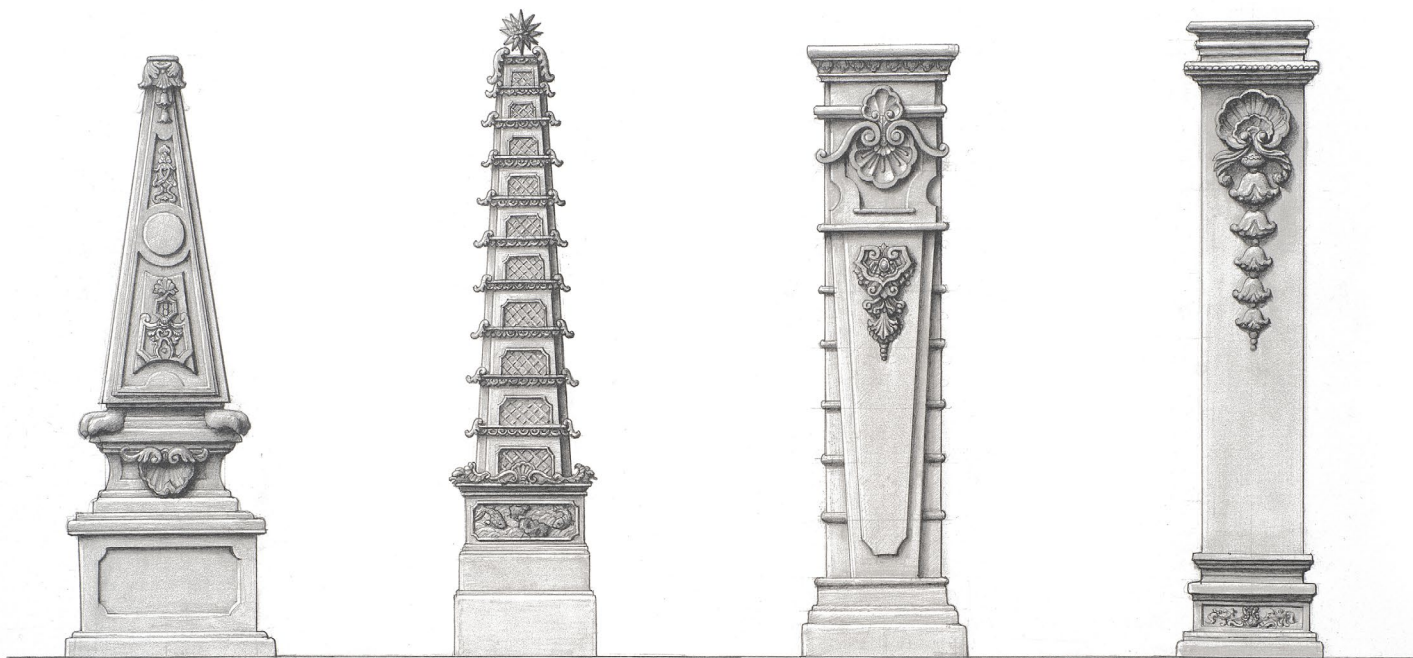

纸本素描

53 x 76cm | 2022

观水法  
纸本素描  
53 x 76cm | 2022

方外观  
纸本素描  
53 x 76cm | 2022

亭子

纸本素描

76 x 53cm | 2022

线法门和谐奇趣翼楼

纸本素描

76 x 53cm | 2022

门饰之一  
纸本素描  
76 x 53cm | 2022

门饰之二  
纸本素描  
76 x 53cm | 2022

壁饰  
纸本素描  
76 x 53cm | 2022

柱饰之一  
纸本素描  
76 x 53cm | 2022

柱饰之二  
纸本素描  
76 x 53cm | 2022

柱饰之三

纸本素描

76 x 53cm | 2022

海宴堂

纸本素描

76 x 53cm | 2022

谐奇趣主楼

纸本素描

76 x 53cm | 2022