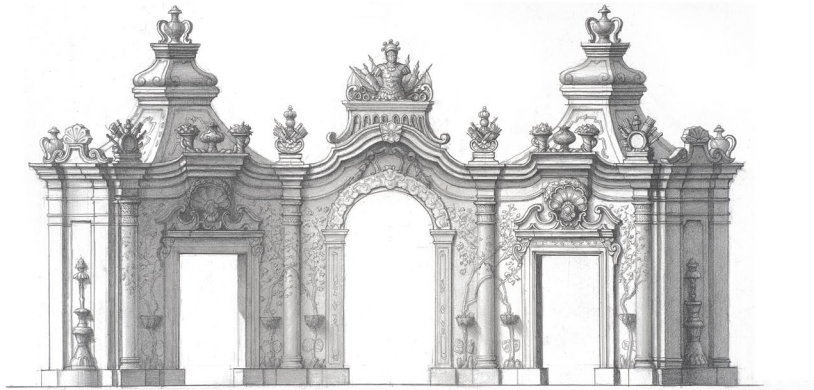

尤松

霽虹閣  
紙本水彩  
38 × 28cm | 2020

曲  
徑  
潭

尤  
松

曲径潭  
纸本水彩  
38 × 28cm | 2020

萬花亭

尤松

万花亭  
纸本水彩  
38 × 28cm | 2020

尤松

舞台  
纸本水彩  
38 × 28cm | 2020

养雀楼  
纸本水彩  
38 × 28cm | 2020

尤松

重塑西洋楼 - 纸本素描

迷宫西门和养雀笼  
纸本素描  
53 x 76cm | 2022

远瀛观和大水法  
纸本素描  
53 x 76cm | 2022

线法山东门和西门

纸本素描

53 x 76cm | 2022

观水法  
纸本素描  
53 x 76cm | 2022

方外观  
纸本素描  
53 x 76cm | 2022

亭子

纸本素描

76 x 53cm | 2022

线法门和谐奇趣翼楼