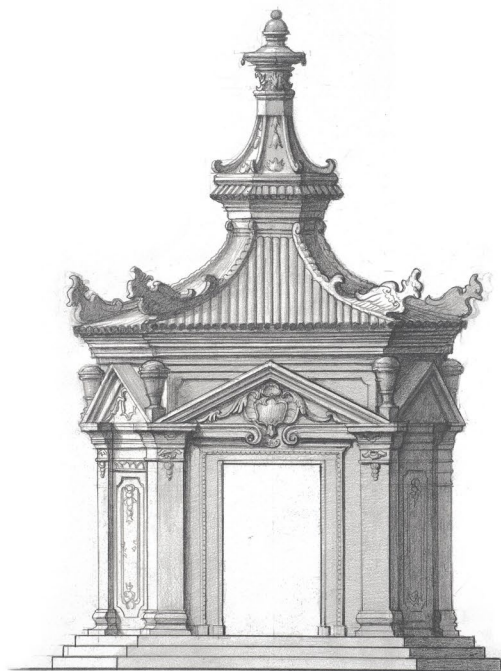

尤松

舞台  
纸本水彩  
38 × 28cm | 2020

养雀楼  
纸本水彩  
38 × 28cm | 2020

尤松

重塑西洋楼 - 纸本素描

迷宫西门和养雀笼  
纸本素描  
53 x 76cm | 2022

远瀛观和大水法  
纸本素描  
53 x 76cm | 2022

线法山东门和西门

纸本素描

53 x 76cm | 2022

观水法  
纸本素描  
53 x 76cm | 2022

方外观  
纸本素描  
53 x 76cm | 2022

亭子

纸本素描

76 x 53cm | 2022

线法门和谐奇趣翼楼

纸本素描

76 x 53cm | 2022

门饰之一  
纸本素描  
76 x 53cm | 2022

门饰之二  
纸本素描  
76 x 53cm | 2022

壁饰  
纸本素描  
76 x 53cm | 2022

柱饰之一  
纸本素描  
76 x 53cm | 2022

柱饰之二  
纸本素描  
76 x 53cm | 2022

柱饰之三

纸本素描

76 x 53cm | 2022

海宴堂

纸本素描

76 x 53cm | 2022

谐奇趣主楼

纸本素描

76 x 53cm | 2022