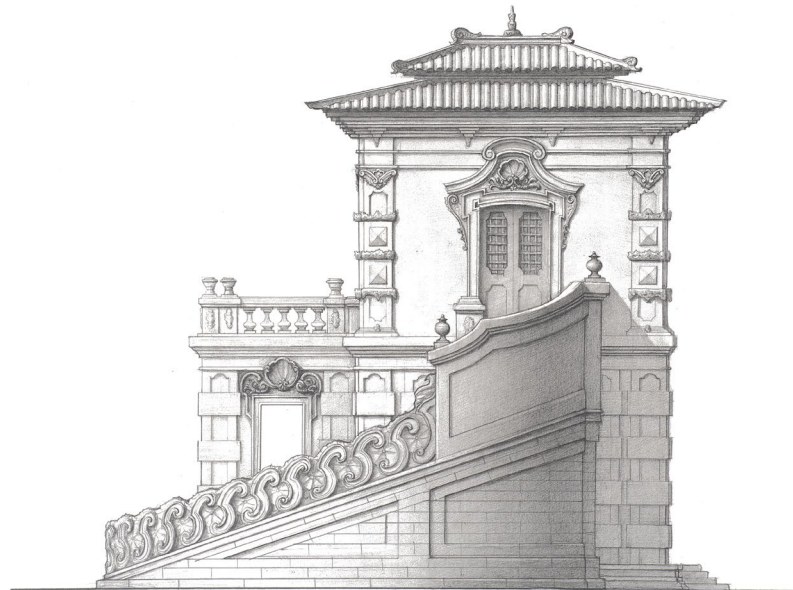

尤松

舞台  
纸本水彩  
38 × 28cm | 2020

养雀楼  
纸本水彩  
38 × 28cm | 2020

尤松

重塑西洋楼 - 纸本素描

迷宫西门和养雀笼  
纸本素描  
53 x 76cm | 2022

远瀛观和大水法  
纸本素描  
53 x 76cm | 2022

线法山东门和西门

纸本素描

53 x 76cm | 2022

观水法  
纸本素描  
53 x 76cm | 2022

方外观  
纸本素描  
53 x 76cm | 2022

亭子

纸本素描

76 x 53cm | 2022

线法门和谐奇趣翼楼