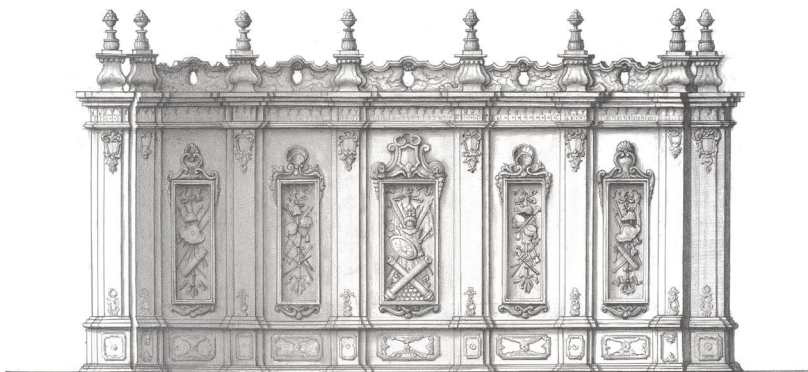

尤松

舞台  
纸本水彩  
38 × 28cm | 2020

养雀楼  
纸本水彩  
38 × 28cm | 2020

尤松

重塑西洋楼 - 纸本素描

迷宫西门和养雀笼  
纸本素描  
53 x 76cm | 2022

远瀛观和大水法  
纸本素描  
53 x 76cm | 2022

线法山东门和西门

纸本素描

53 x 76cm | 2022

观水法  
纸本素描  
53 x 76cm | 2022

方外观  
纸本素描  
53 x 76cm | 2022

亭子

纸本素描

76 x 53cm | 2022

线法门和谐奇趣翼楼