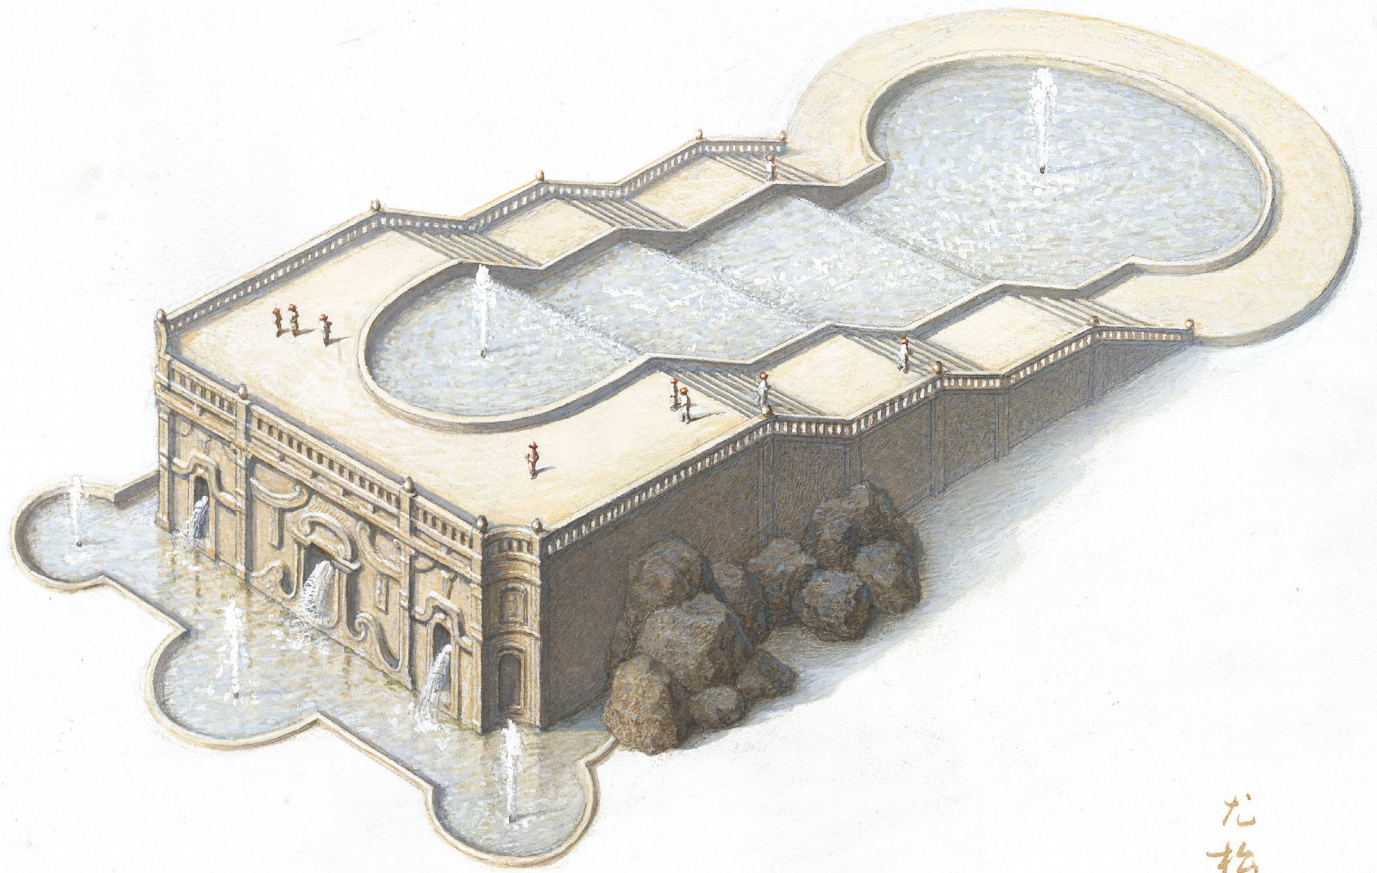

再造西洋楼

碧格馆  
纸本水彩  
38 × 28cm | 2020

碧格館

尤松

步云臺

尤松

步云台  
纸本水彩  
38 × 28cm | 2020

暢音臺

尤松

暢音台  
紙本水彩  
38 × 28cm | 2020

楓丹泉

尤松

哥特楼

尤松

哥特楼  
纸本水彩  
38 × 28cm | 2020

觀  
靜  
波

尤  
松

海瀛觀

尤松

海瀛觀  
紙本水彩  
38 × 28cm | 2020

花园  
尤松

花园

纸本水彩

38 × 28cm | 2020