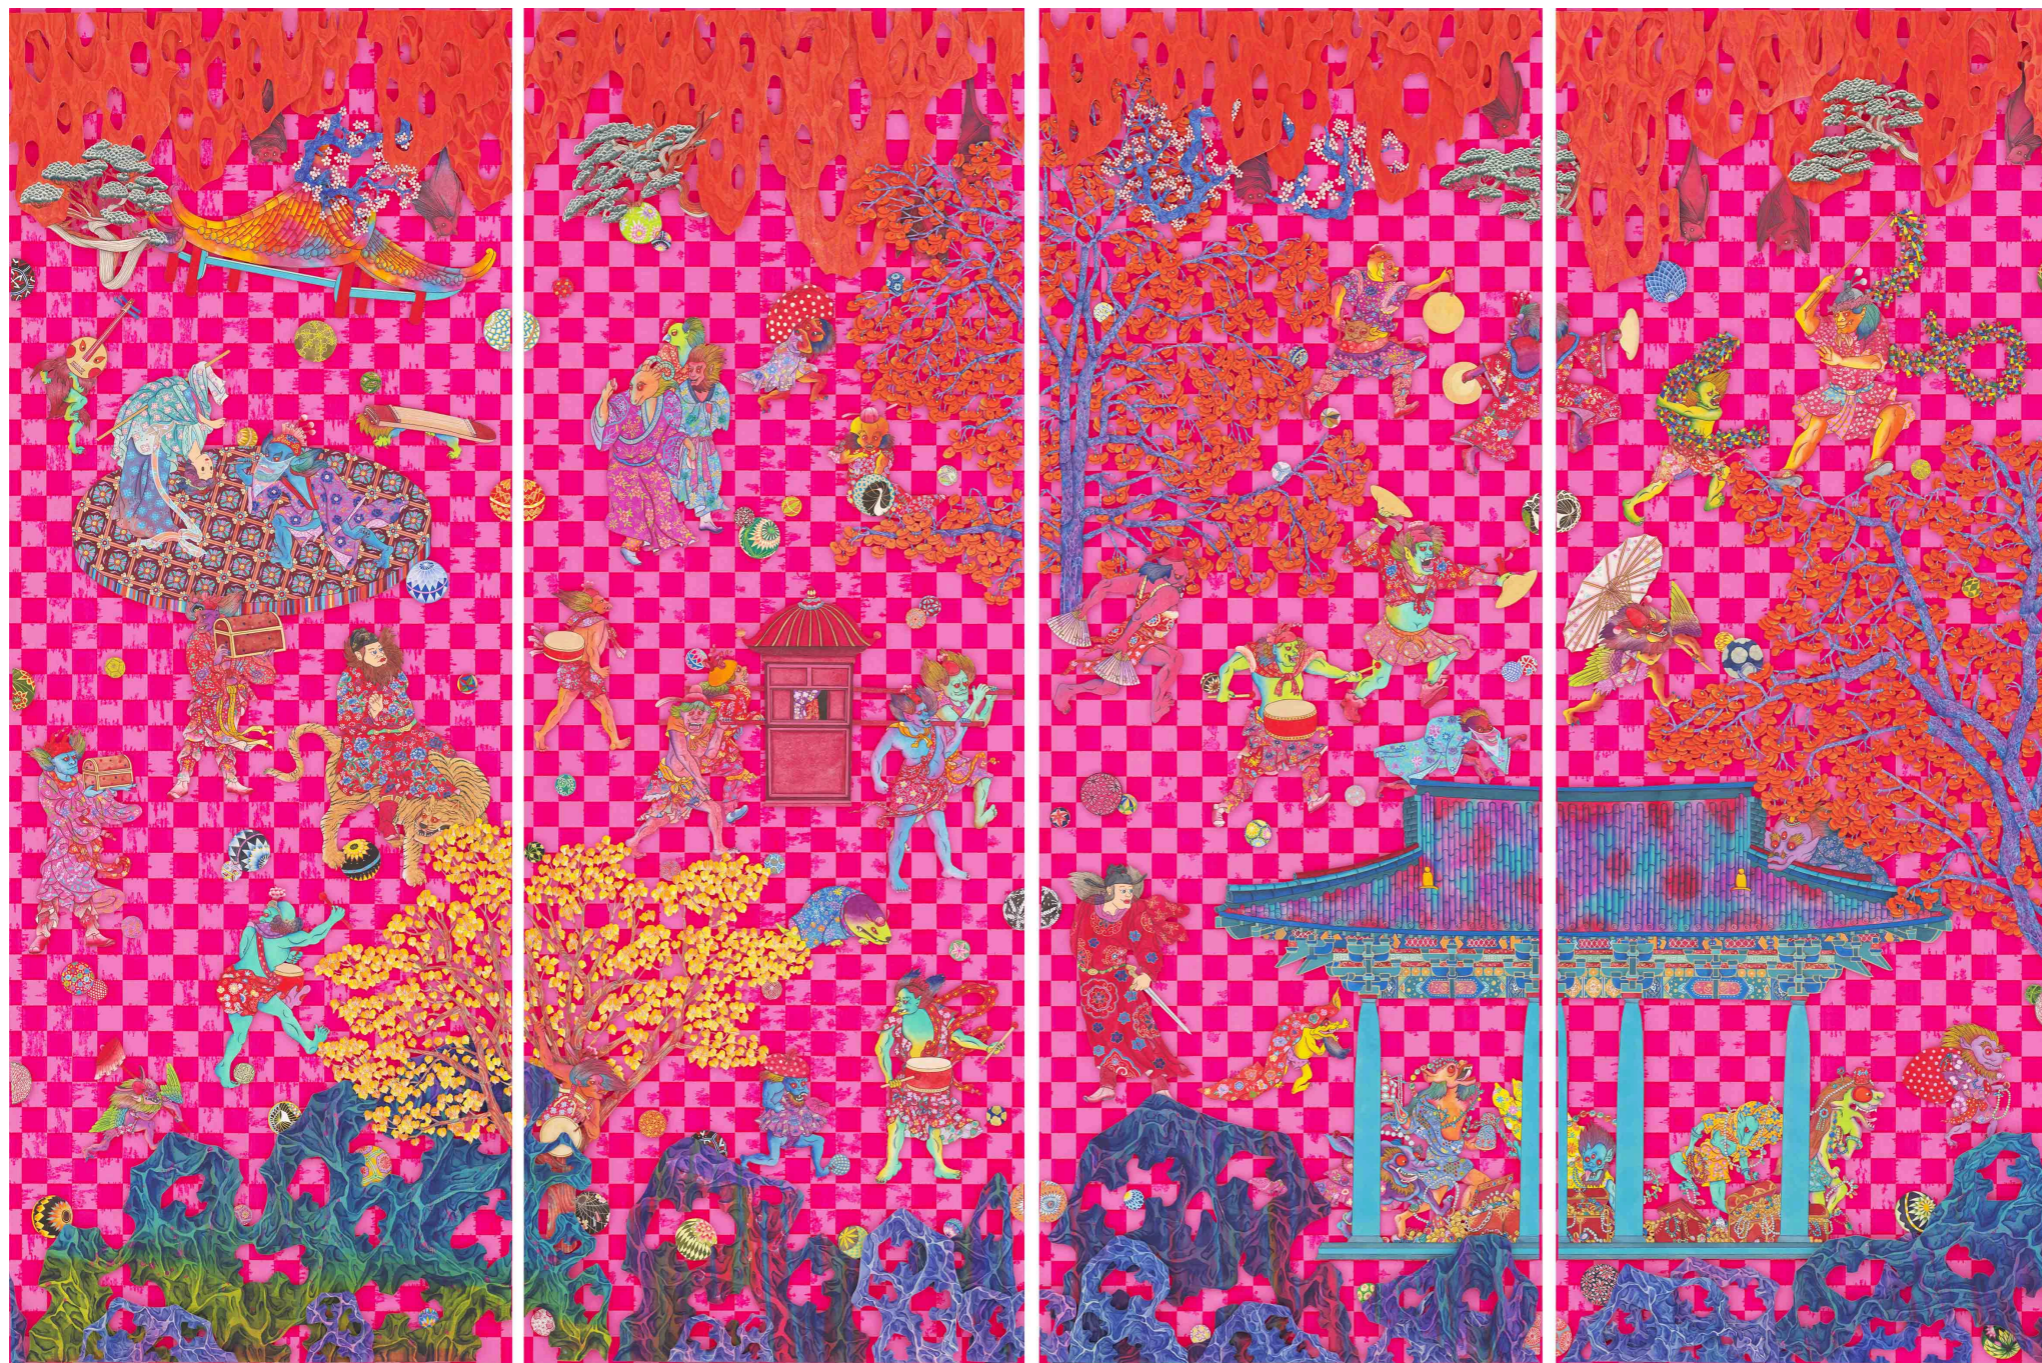

纸本绢本设色

140x360cm

刘天怜

钟馗嫁妹图

2022

纸本绢本设色

85x240cm

刘天怜