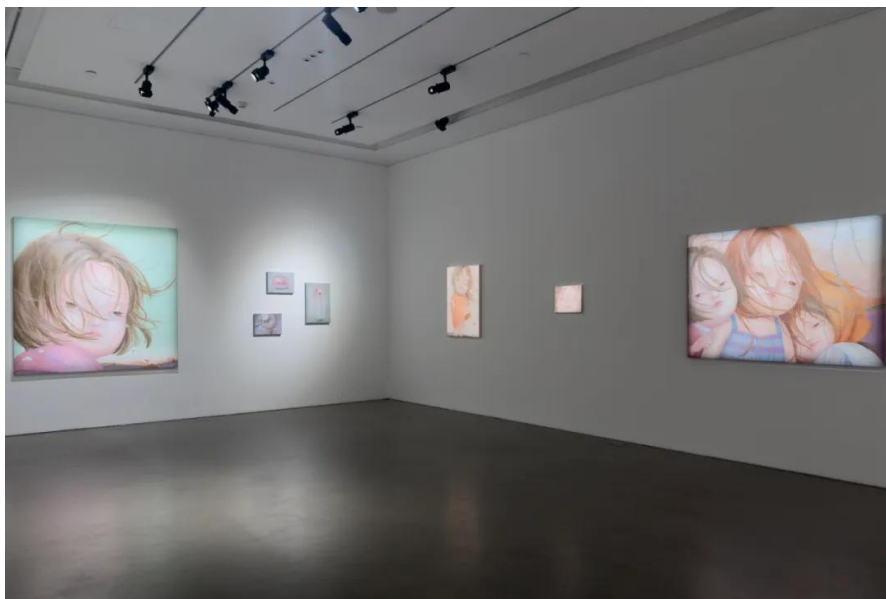

未尽之言

艺术家：文彩银

2024.05.01 - 05.31

震旦博物馆 1 楼艺文厅

上海市浦东新区富城路 99 号

主办方

震旦博物馆、珀德画廊

珀德画廊于5月1日至5月31日在震旦博物馆呈现艺术家文彩银个展“未尽之言”，这是艺术家在博物馆的首次个展，也是艺术家2024年的首次个展。展览将展出艺术家最新和近年创作的二十余件代表性系列绘画作品。

展览现场©珀德画廊

Artworks©文彩银 Mun Chaeun

展览名“未尽之言”源于艺术家对她创作的探索体验，文彩银的创作实践关注现代社会下人们因情绪的自我压抑而产生的自我异化和心理困境，觉察作为主体的自我与社会构建的自我之间的冲突与挣扎。

“未尽之言”通过丰富的作品展开对话，观众只需带着感性的直觉体验走进作品塑造的世界，共同捕捉共情那“未尽之言”。

展览现场©珀德画廊

Artworks©文彩银 Mun Chaeun