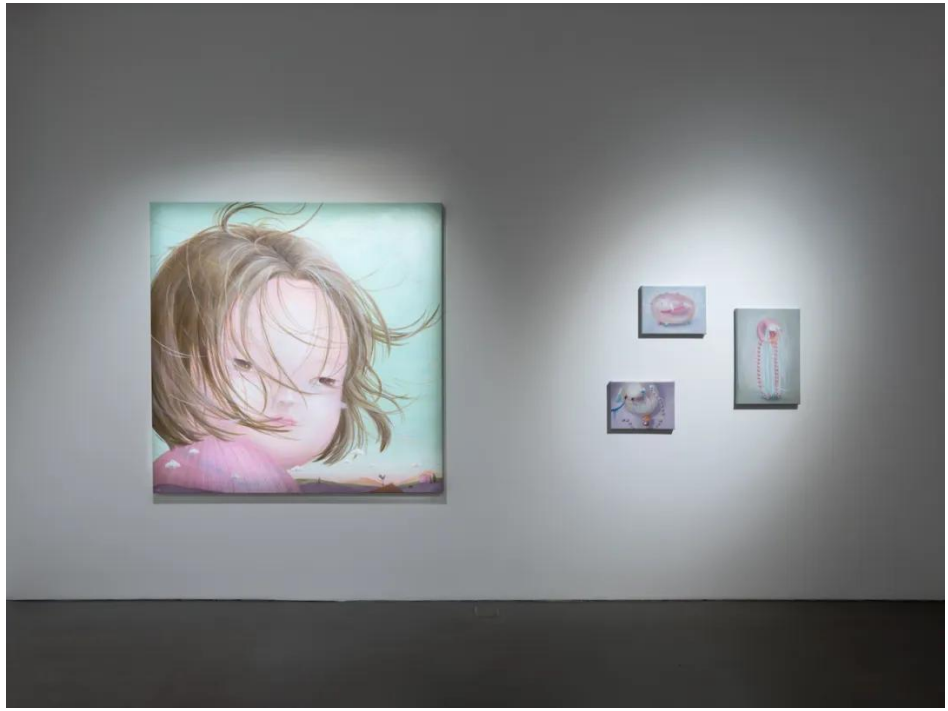

未尽之言

艺术家：文彩银

2024.05.01 - 05.31

震旦博物馆 1 楼艺文厅

上海市浦东新区富城路 99 号

主办方

震旦博物馆、珀德画廊

珀德画廊于5月1日至5月31日在震旦博物馆呈现艺术家文彩银个展“未尽之言”，这是艺术家在博物馆的首次个展，也是艺术家2024年的首次个展。展览将展出艺术家最新和近年创作的二十余件代表性系列绘画作品。

展览现场©珀德画廊

Artworks©文彩银 Mun Chaeun

展览名“未尽之言”源于艺术家对她创作的探索体验，文彩银的创作实践关注现代社会下人们因情绪的自我压抑而产生的自我异化和心理困境，觉察作为主体的自我与社会构建的自我之间的冲突与挣扎。

“未尽之言”通过丰富的作品展开对话，观众只需带着感性的直觉体验走进作品塑造的世界，共同捕捉共情那“未尽之言”。

展览现场©珀德画廊

Artworks©文彩银 Mun Chaeun