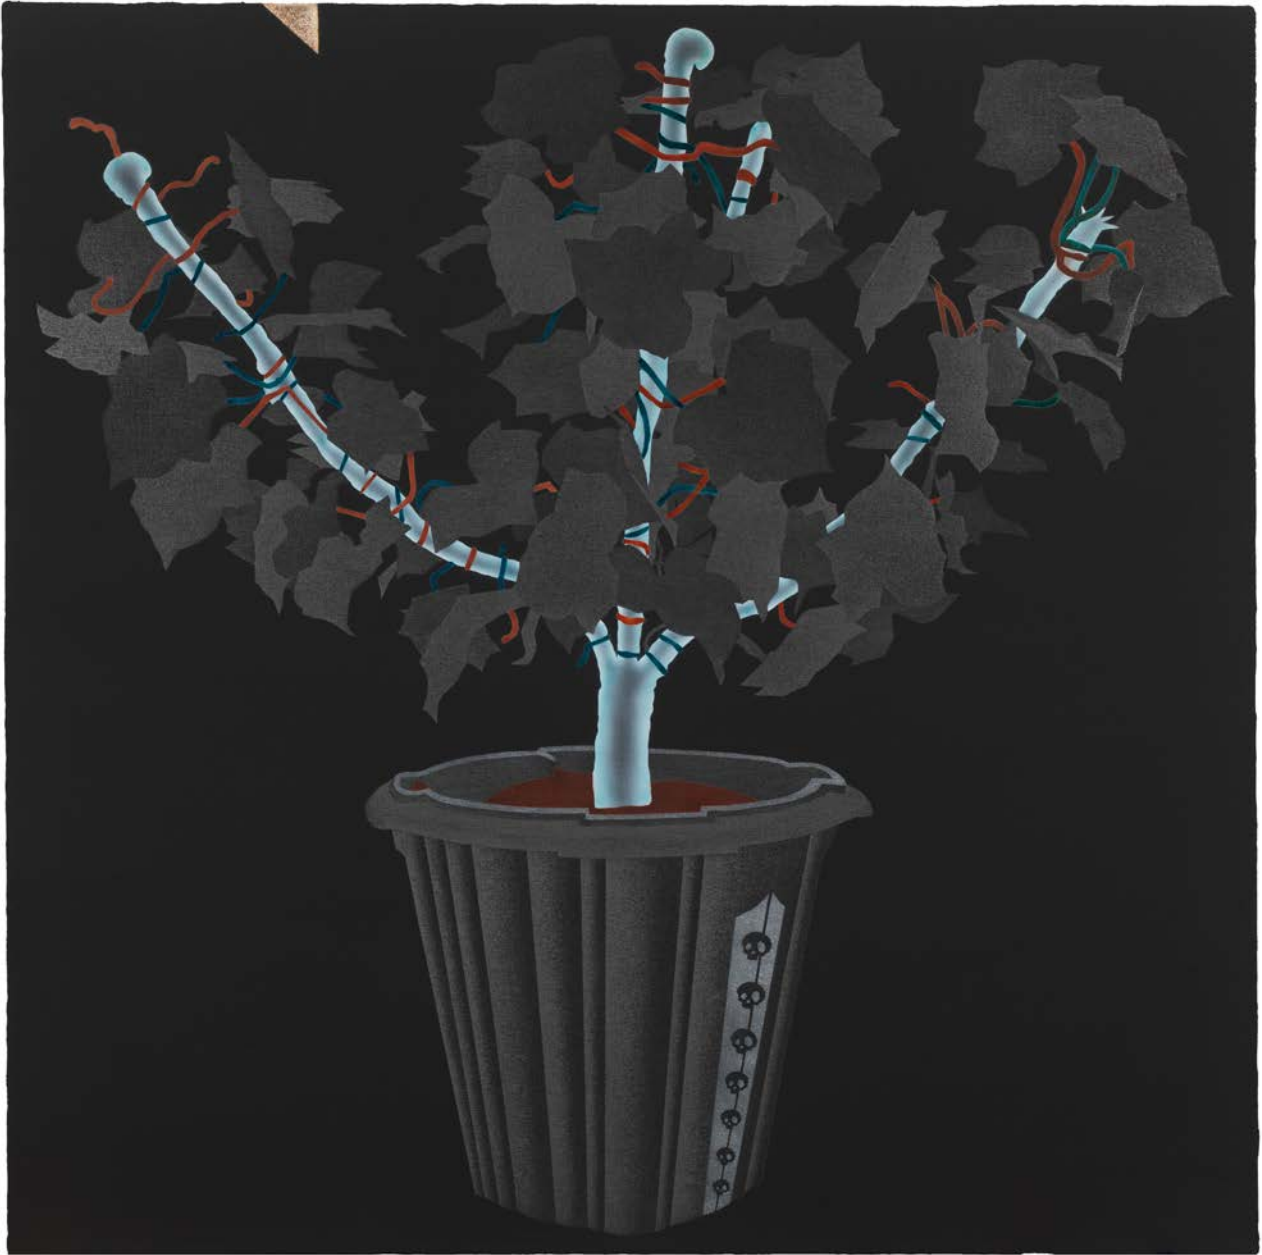

Cheers
Mixed media on canvas

黑洞，2023
布面上综合材料
66×50cm

Black Hole
Mixed media on canvas

角落，2023
木板上综合材料
50×40cm

Corner
Mixed media on board

金色绳子，2023

木板上综合材料
40×30cm

Golden Rope
Mixed media on board