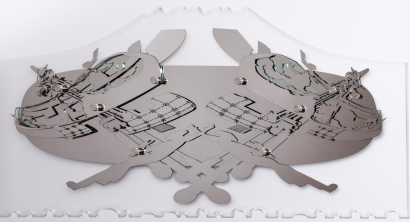

共代谢

光线钟

2022 不锈钢、亚克力、建筑五金构件

130 × 70 × 235cm

共代谢

猴子

2022 不锈钢、亚克力、建筑五金构件

97 × 50cm