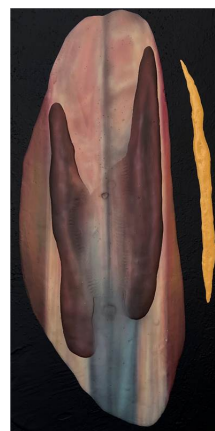

刘文广 | 他们说这是一只笨鸟

gone-2023-Painting-0011

绘画 | 布面丙烯 | 40 × 30 cm | 2023

刘文广 | 她接受了他的观点或者他接受了她的观点

gone-2023-Painting-0006

绘画 | 布面丙烯 | 60 × 90 cm | 2023

刘文广 | 总会有故事滑进来或者试图滑进来

gone-2023-Painting-0005

绘画 | 布面丙烯 | 120 × 90 cm | 2023

刘文广 | 成功人士

gone-2022-Painting-0009

绘画 | 木板丙烯 | 40 × 50 cm | 2022

SIMULACRA

刘文广 | 胸前有座山

gone-2022-Painting-0001

绘画 | 布面丙烯 | 100 × 160 cm | 2022

刘文广 | 用“纹身”这个手段伤害了很多人

gone-2023-Painting-0010

绘画 | 木板丙烯 | 50 × 40 cm | 2023

刘文广 | 天使

gone-2023-Painting-0007

绘画 | 木板丙烯 | 45.5 × 53 cm | 2023

刘文广 | :)

gone-2023-Painting-0016

绘画 | 木板丙烯 | 40 × 20 cm | 2023

SIMULACRA

刘文广 | Bad guy

gone-2023-Painting-0015

绘画 | 木板丙烯 | 20 × 40 cm | 2023

刘文广 | The night

gone-2023-Painting-0014

绘画 | 布面丙烯 | 40 × 30 cm | 2023