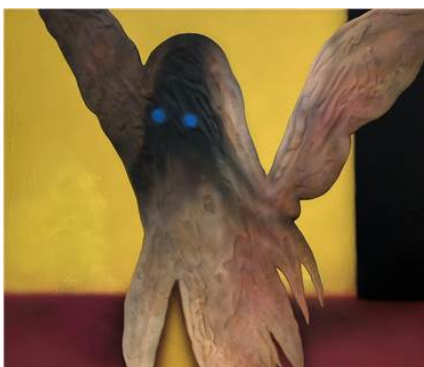

刘文广 | 他们说这是一只笨鸟

gone-2023-Painting-0011

绘画 | 布面丙烯 | 40 × 30 cm | 2023

刘文广 | 她接受了他的观点或者他接受了她的观点

gone-2023-Painting-0006

绘画 | 布面丙烯 | 60 × 90 cm | 2023

刘文广 | 总会有故事滑进来或者试图滑进来

gone-2023-Painting-0005

绘画 | 布面丙烯 | 120 × 90 cm | 2023

刘文广 | 成功人士

gone-2022-Painting-0009

绘画 | 木板丙烯 | 40 × 50 cm | 2022

SIMULACRA

刘文广 | 胸前有座山

gone-2022-Painting-0001

绘画 | 布面丙烯 | 100 × 160 cm | 2022

刘文广 | 用“纹身”这个手段伤害了很多人

gone-2023-Painting-0010

绘画 | 木板丙烯 | 50 × 40 cm | 2023

刘文广 | 天使

gone-2023-Painting-0007

绘画 | 木板丙烯 | 45.5 × 53 cm | 2023

刘文广 | :)

gone-2023-Painting-0016